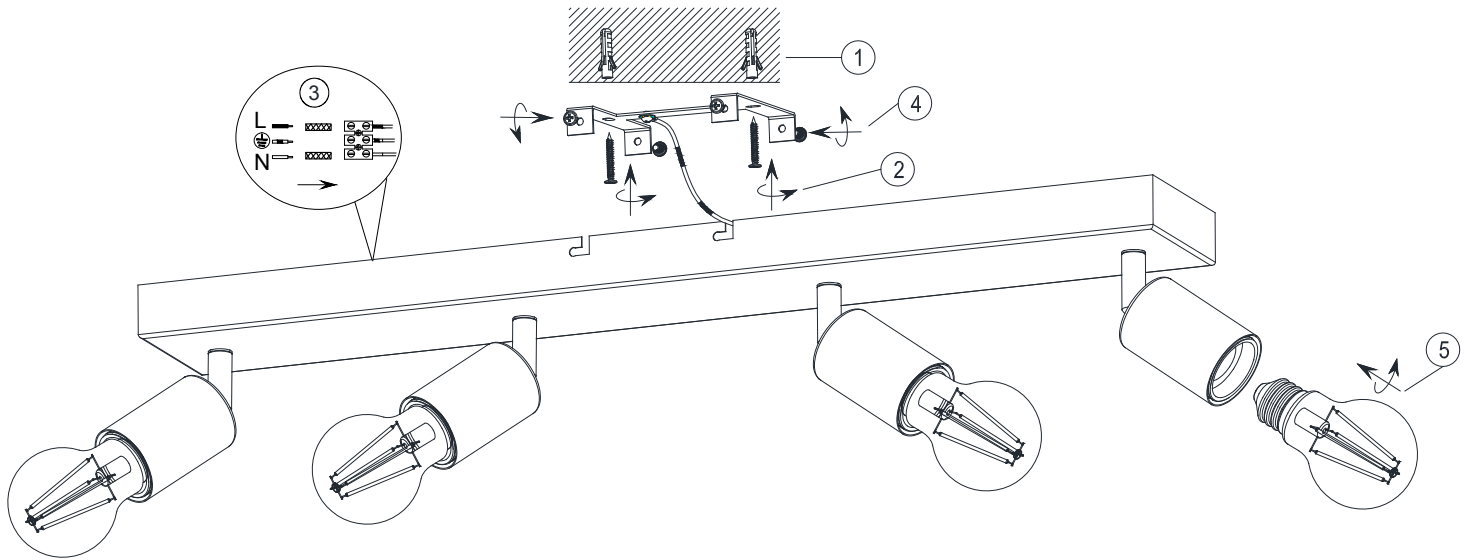

(SR) UPOZORENJE!

Prije početka montaže, pažljivo pročitajte sigurnosne upute!

230V~50Hz
4 x E27 max.40W

reality-leuchten.de/
R80184007