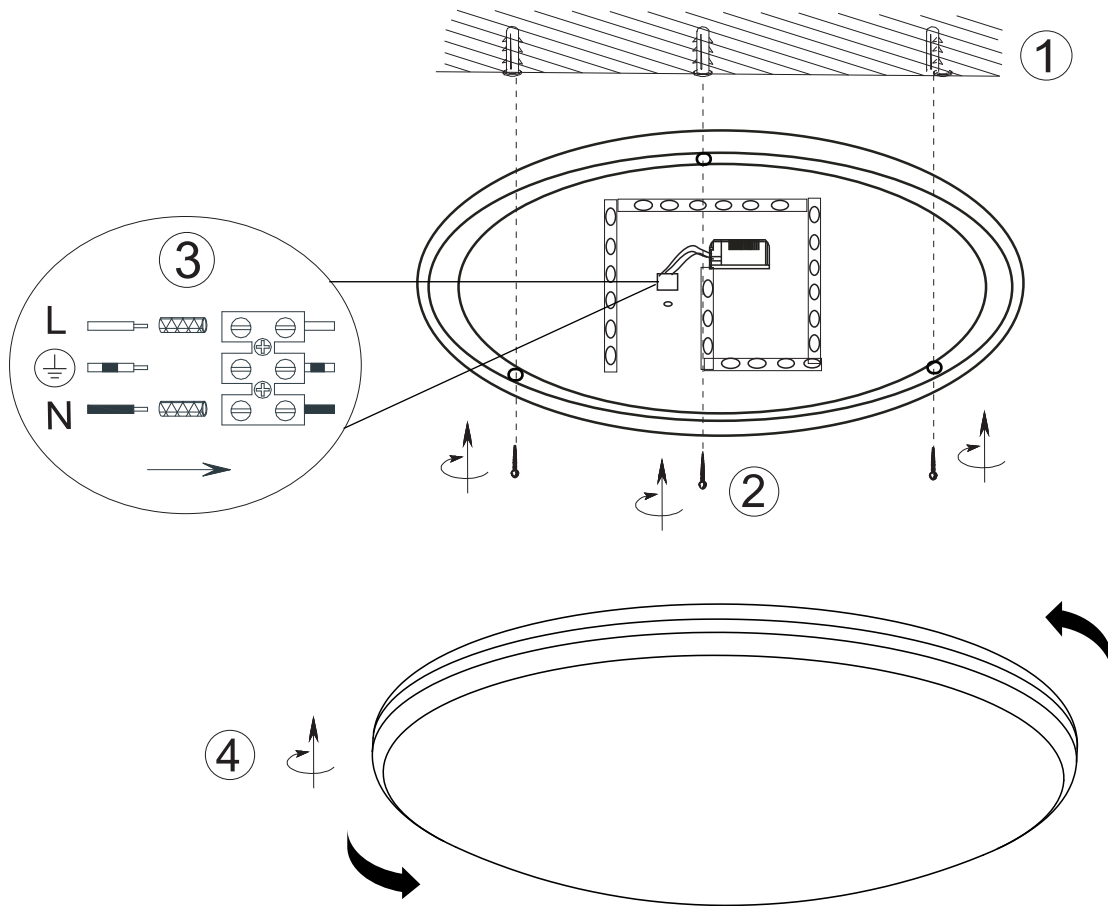

(SR) UPOZORENJE!

Prije početka montaže, pažljivo pročitajte sigurnosne upute!

230V~50Hz, 1 x LED 20.5W

reality-leuchten.de/
R67021131