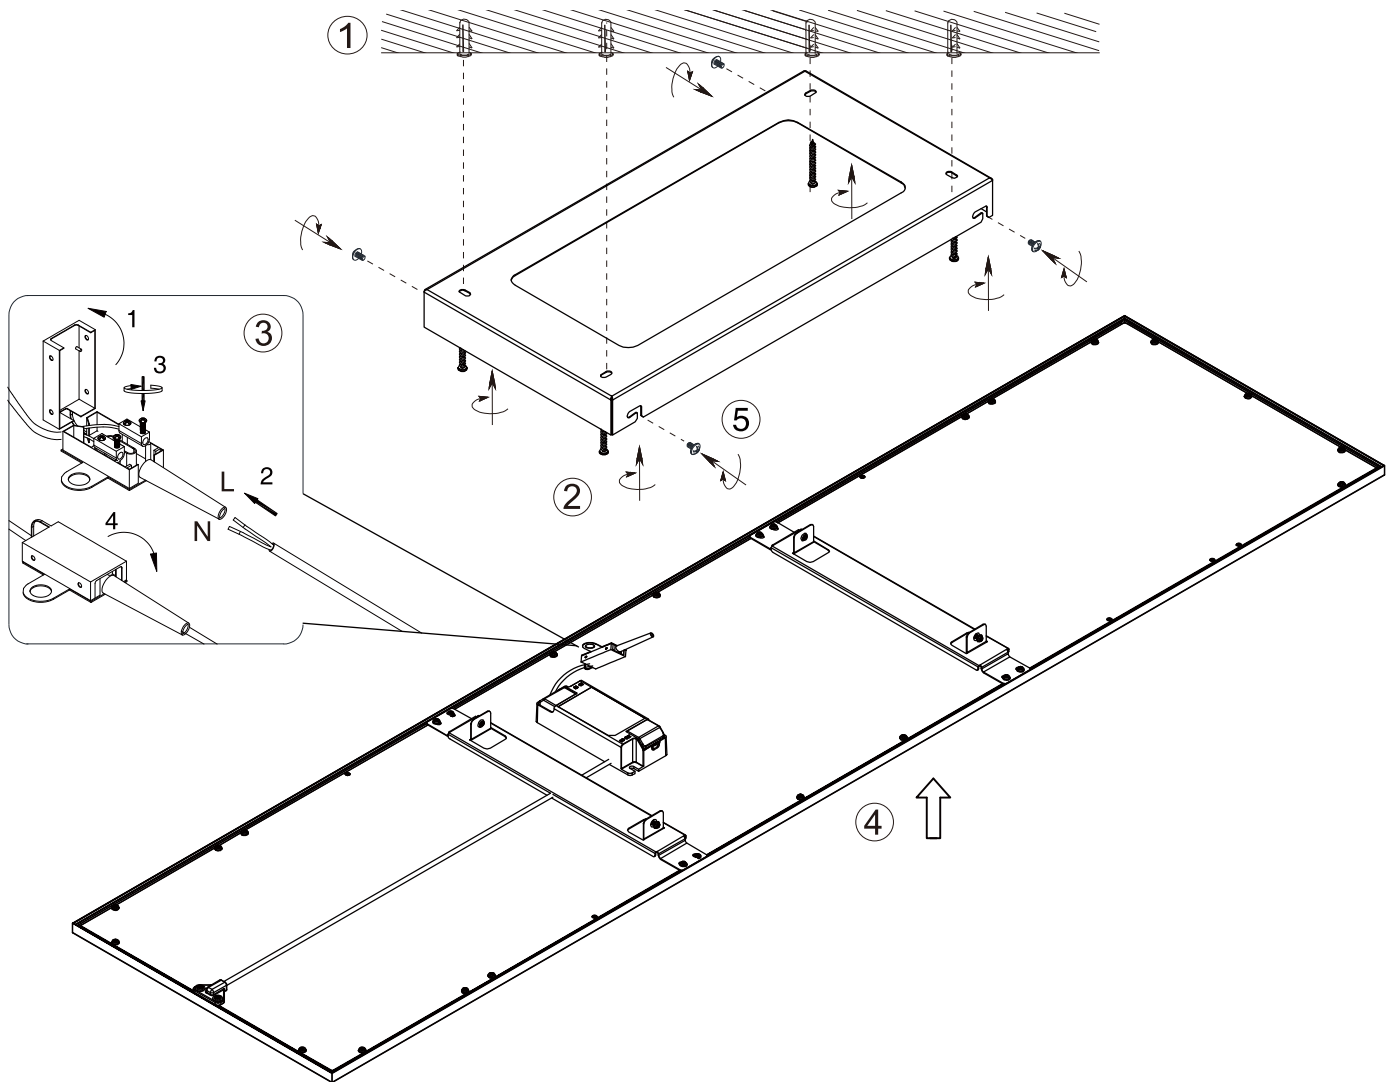

(SR) UPOZORENJE!

Prije početka montaže, pažljivo pročitajte sigurnosne upute!

230V~50Hz, 1 x LED 34W

reality-leuchten.de/
R62328032