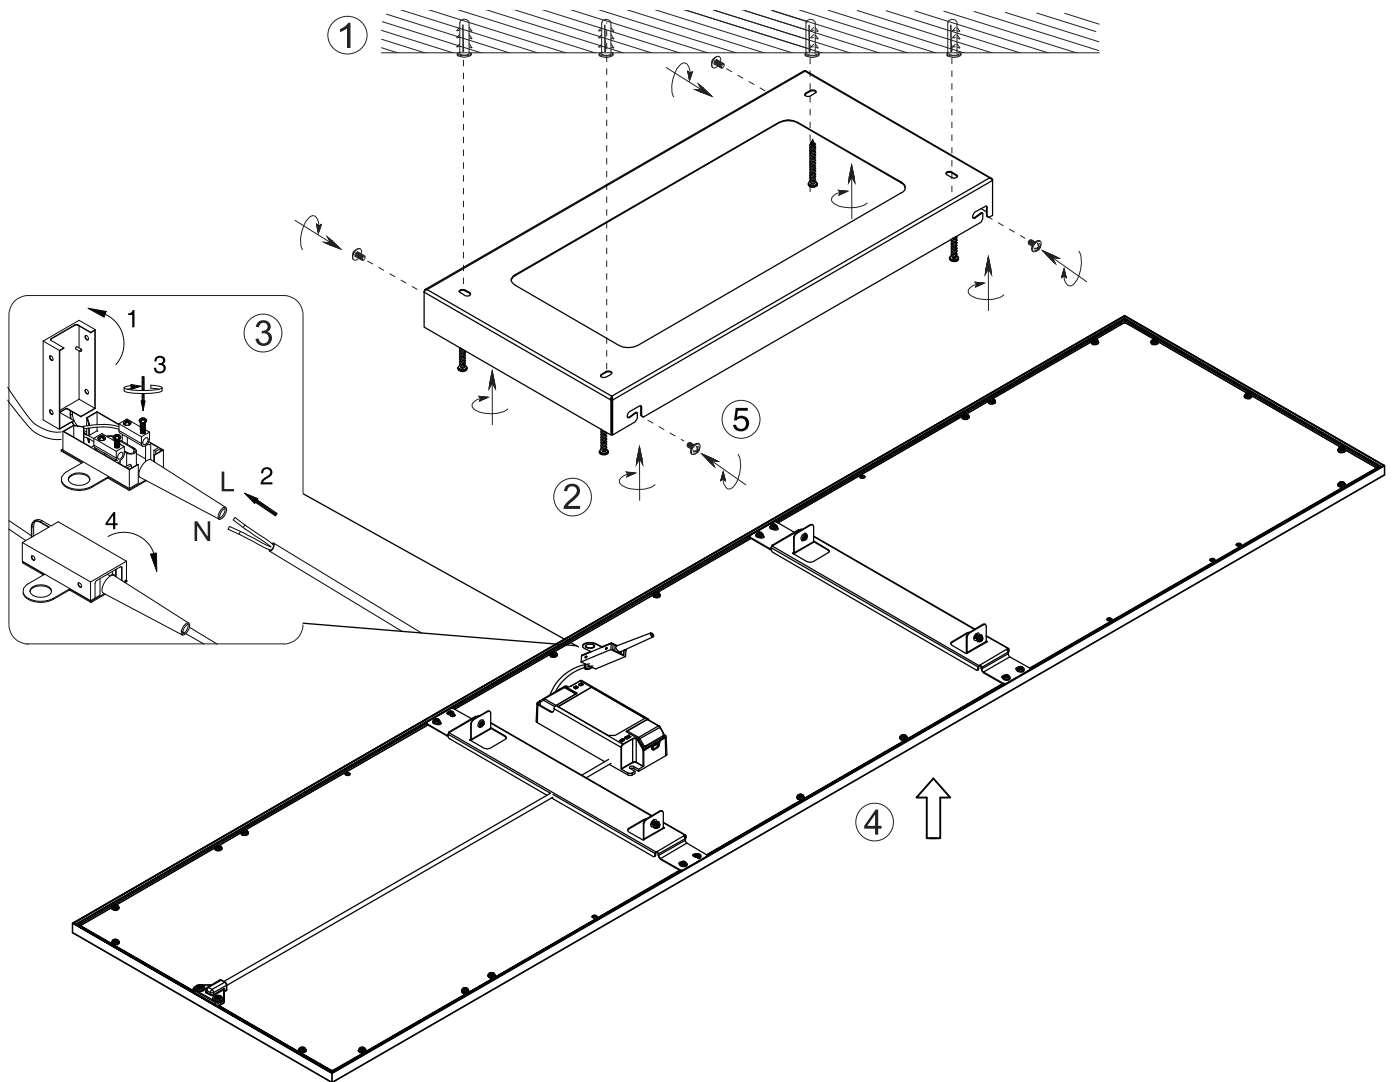

(SR) UPOZORENJE!

Prije početka montaže, pažljivo pročitajte sigurnosne upute!

230V~50Hz, 1 x LED 34W

reality-leuchten.de/
R62321232

IP 20