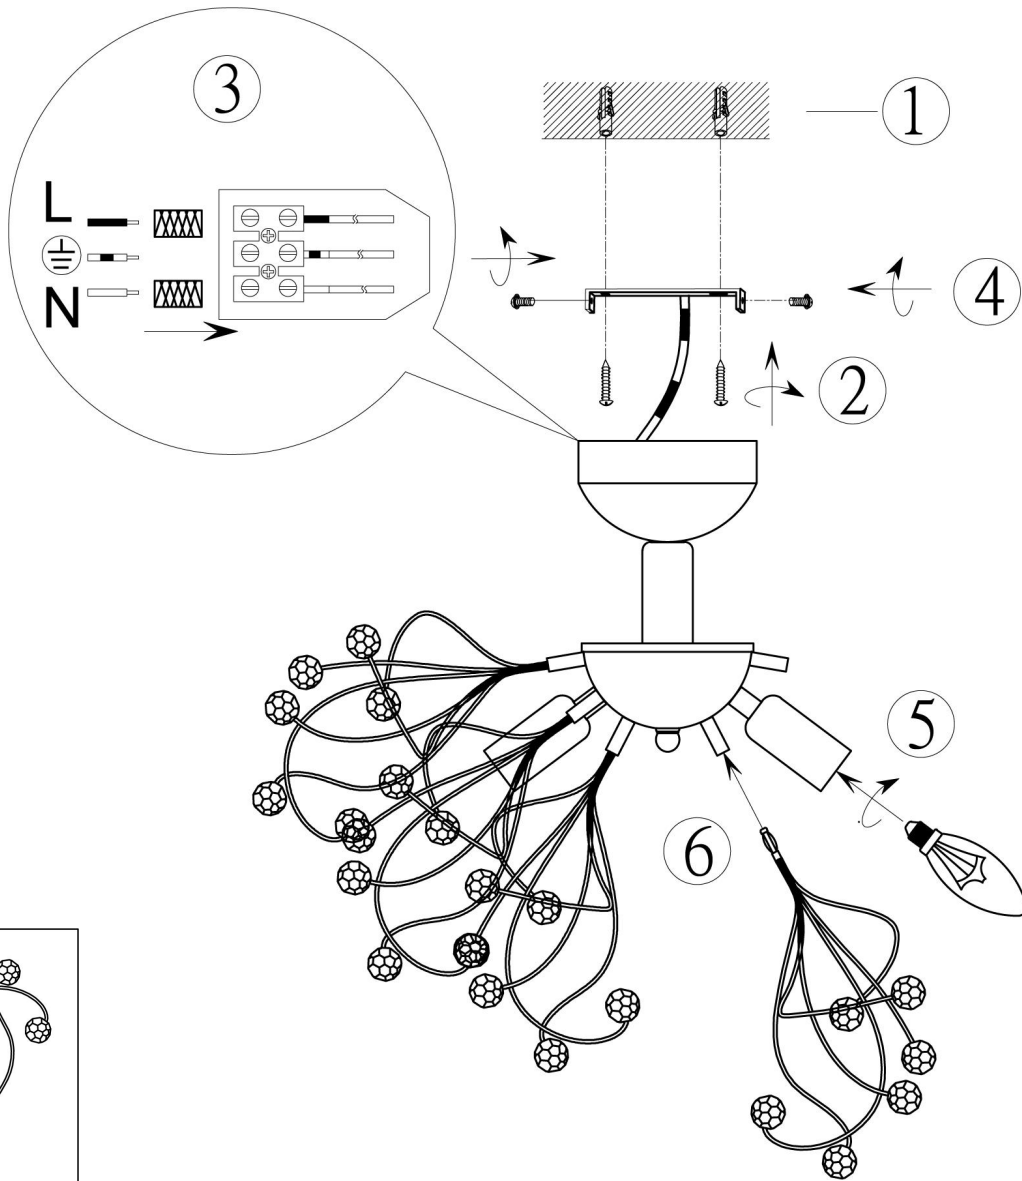

(SR) UPOZORENJE!

Prije početka montaže, pažljivo pročitajte sigurnosne upute!

(UK) ПОПЕРЕДЖЕННЯ!

Перед розбиранням, будь ласка, уважно прочитайте інструкції з техніки безпеки!

230V ~ 50Hz,
4 x E14/max. 25W