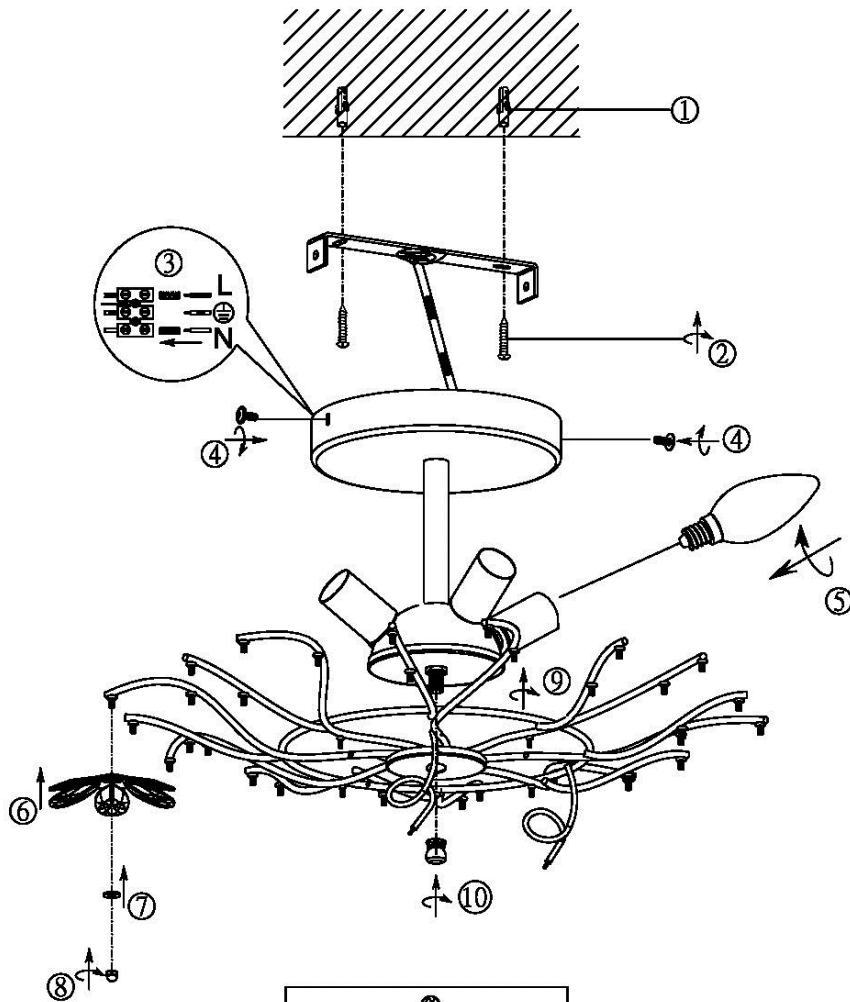

R60014017

Art.-Nr.:R60014017

	
CL	56PCS
WH	9PCS
TBK	9PCS
GR	9PCS
PL	9PCS

230V~50Hz
4 x E14 max.40W