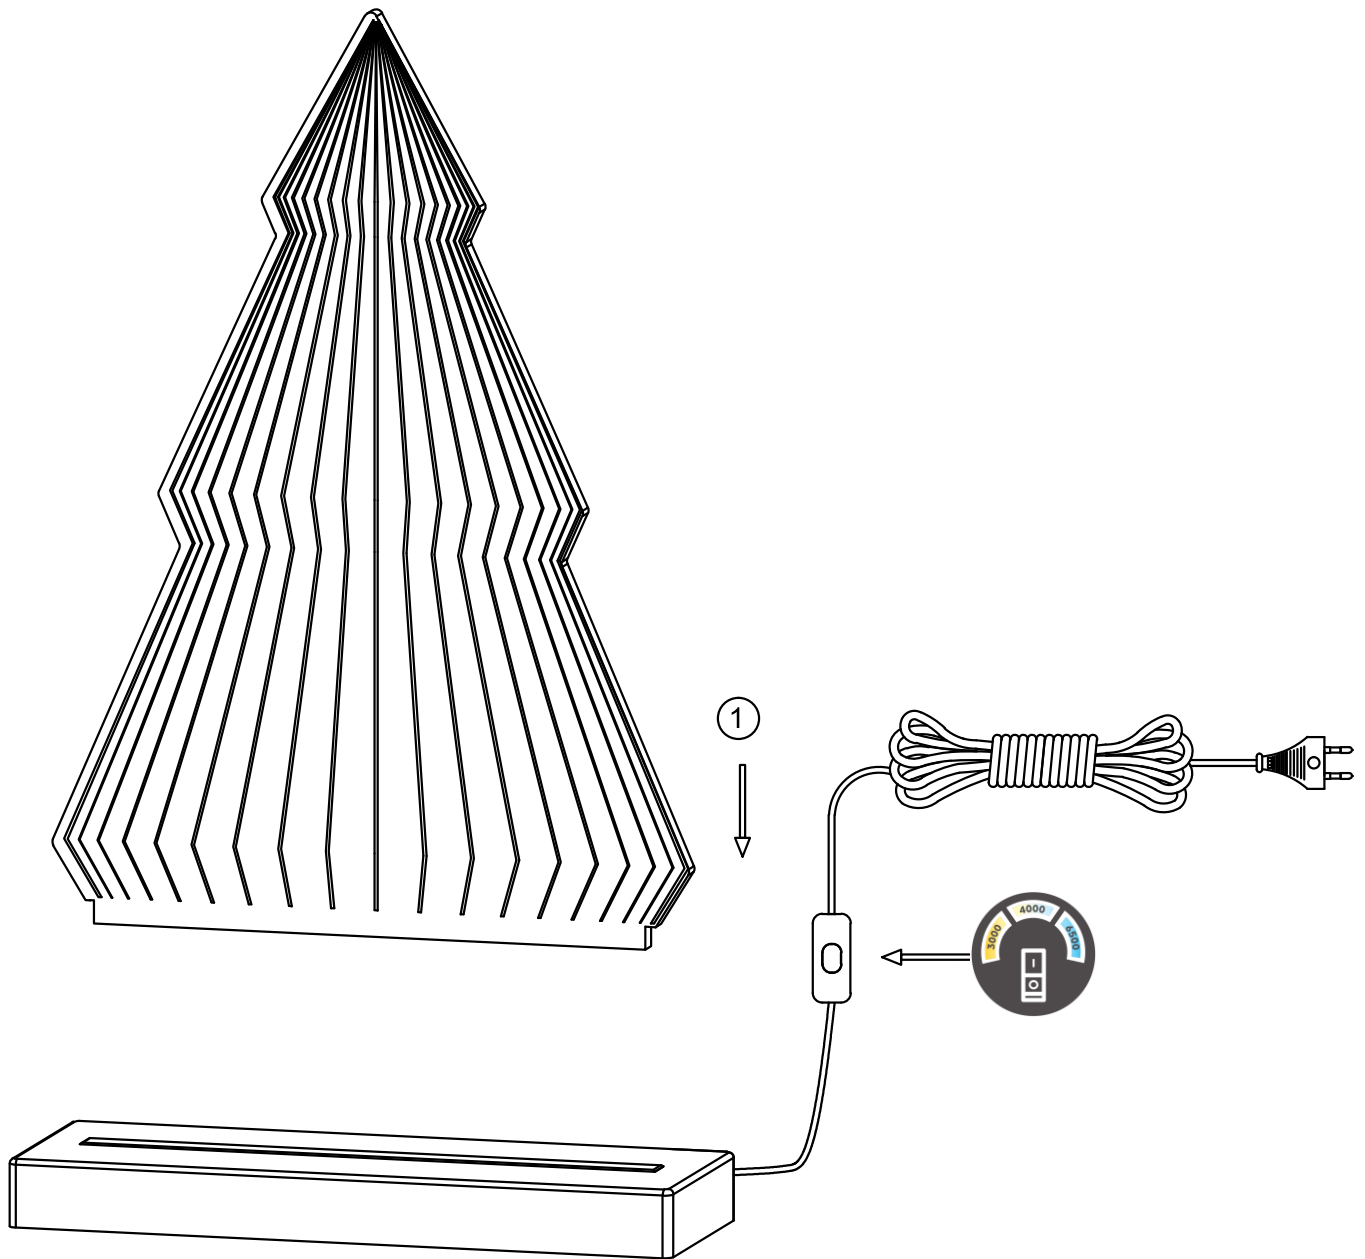

230V~ 50Hz, LED 7W