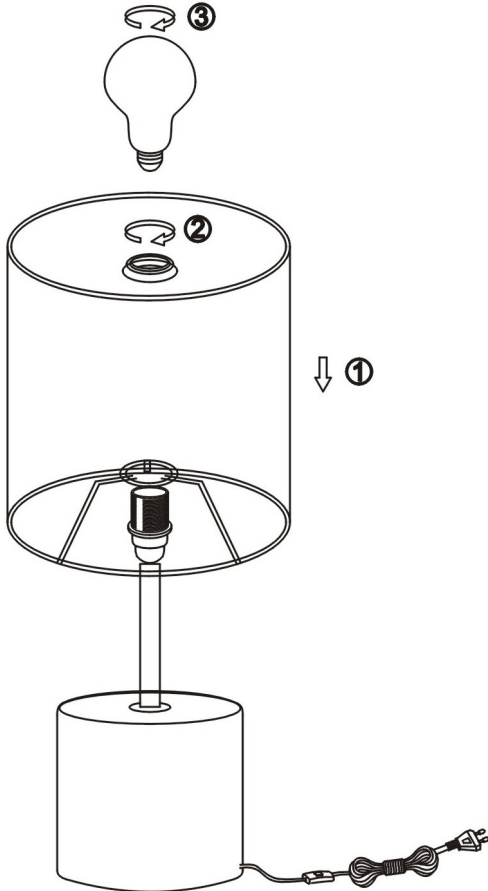

(SR) UPOZORENJE!

Prije početka montaže, pažljivo pročitajte sigurnosne upute!

(UK) ПОПЕРЕДЖЕННЯ!

Перед розбиранням, будь ласка, уважно прочитайте інструкції з техніки безпеки!

RL

live your light

R512510XX

230V~50Hz
1x E14 max.40W