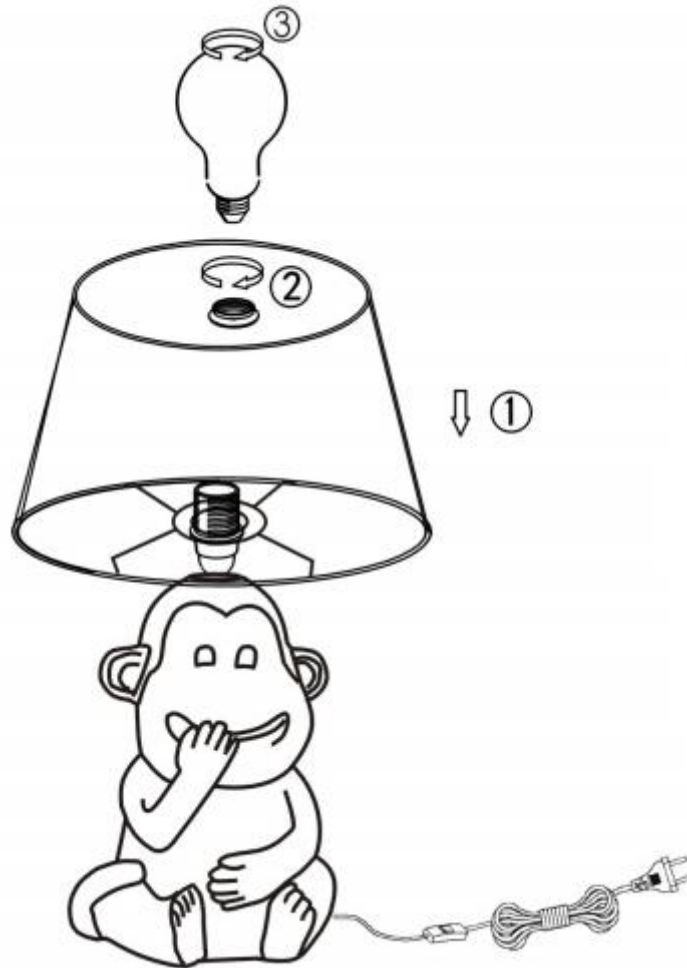

(SR) UPOZORENJE!

Prije početka montaže, pažljivo pročitajte sigurnosne upute!

230V~ 50Hz
1 x E14 max.40W

reality-leuchten.de/
R50891001