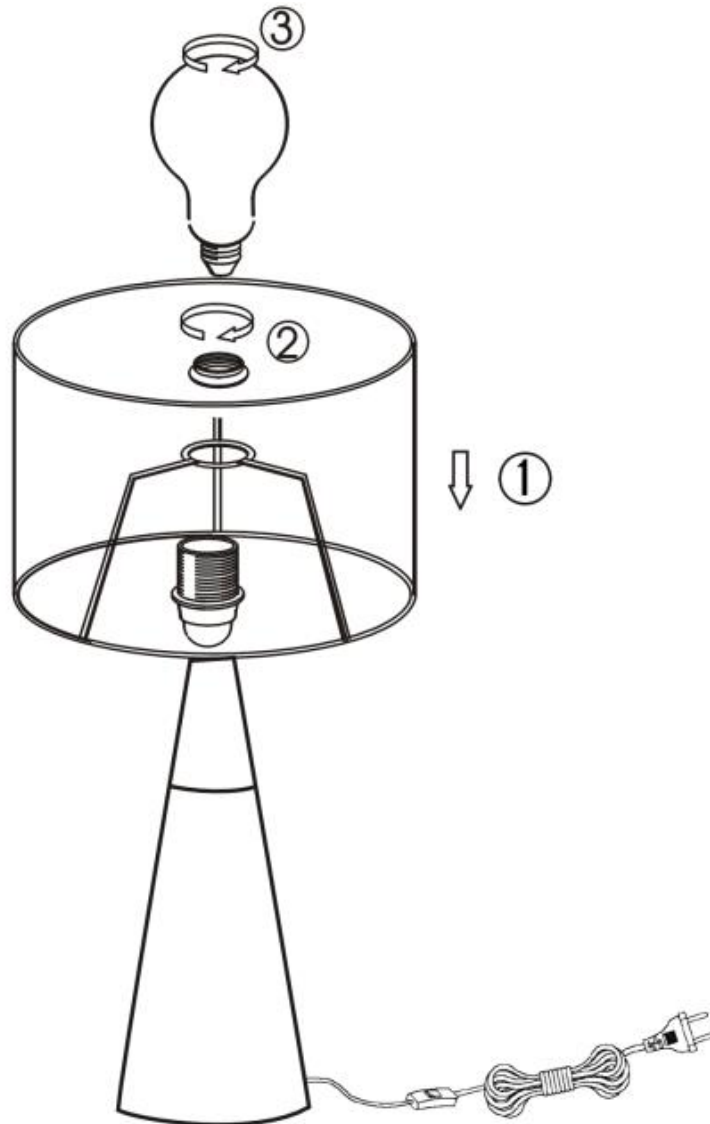

230V ~ 50Hz, 1 x E14 / max. 28W