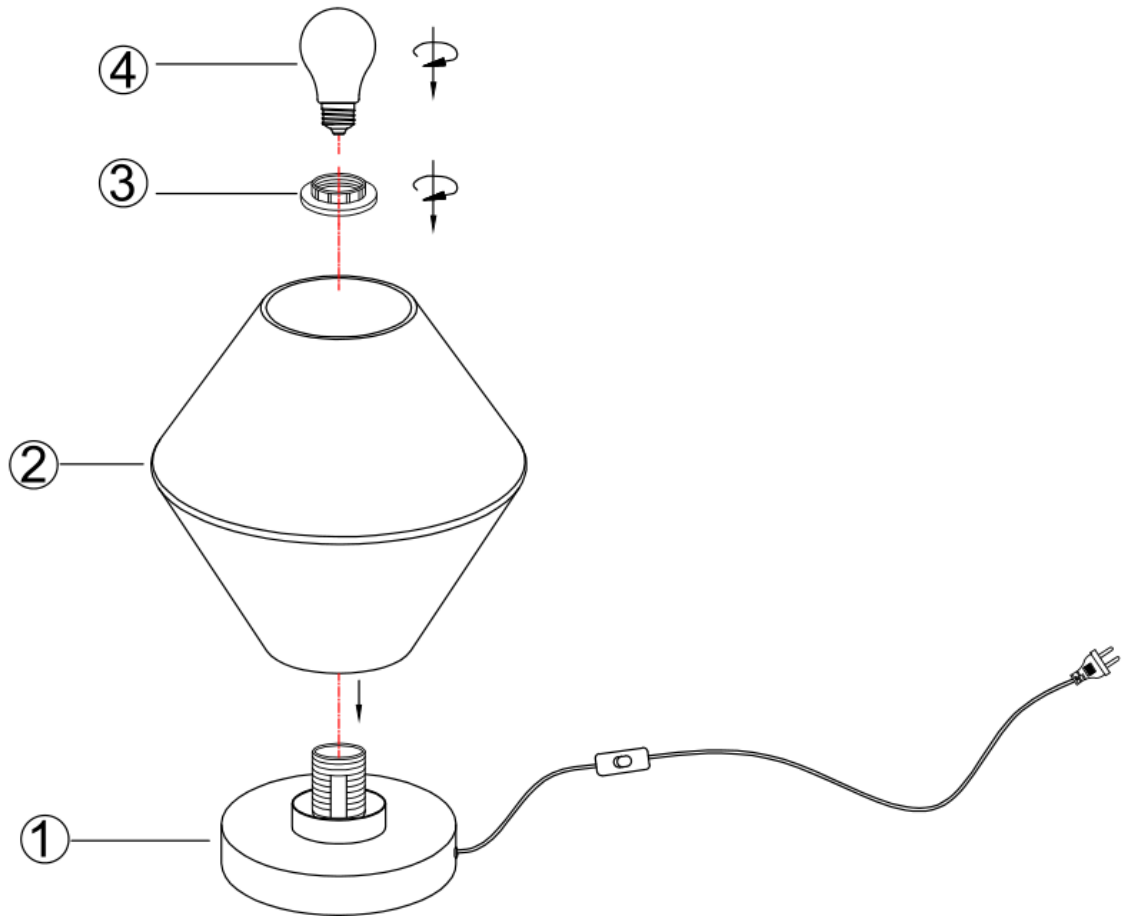

Prije početka montaže molimo pažljivo pročitajte sigurnosne upute!

**(LT) DĖMESIO!**

Norėdami saugiai ir teisingai sumontuoti šviestuvą, vadovaukitės šia instrukcija!

**230V ~ 50Hz, 1 x E27 / max. 40W**