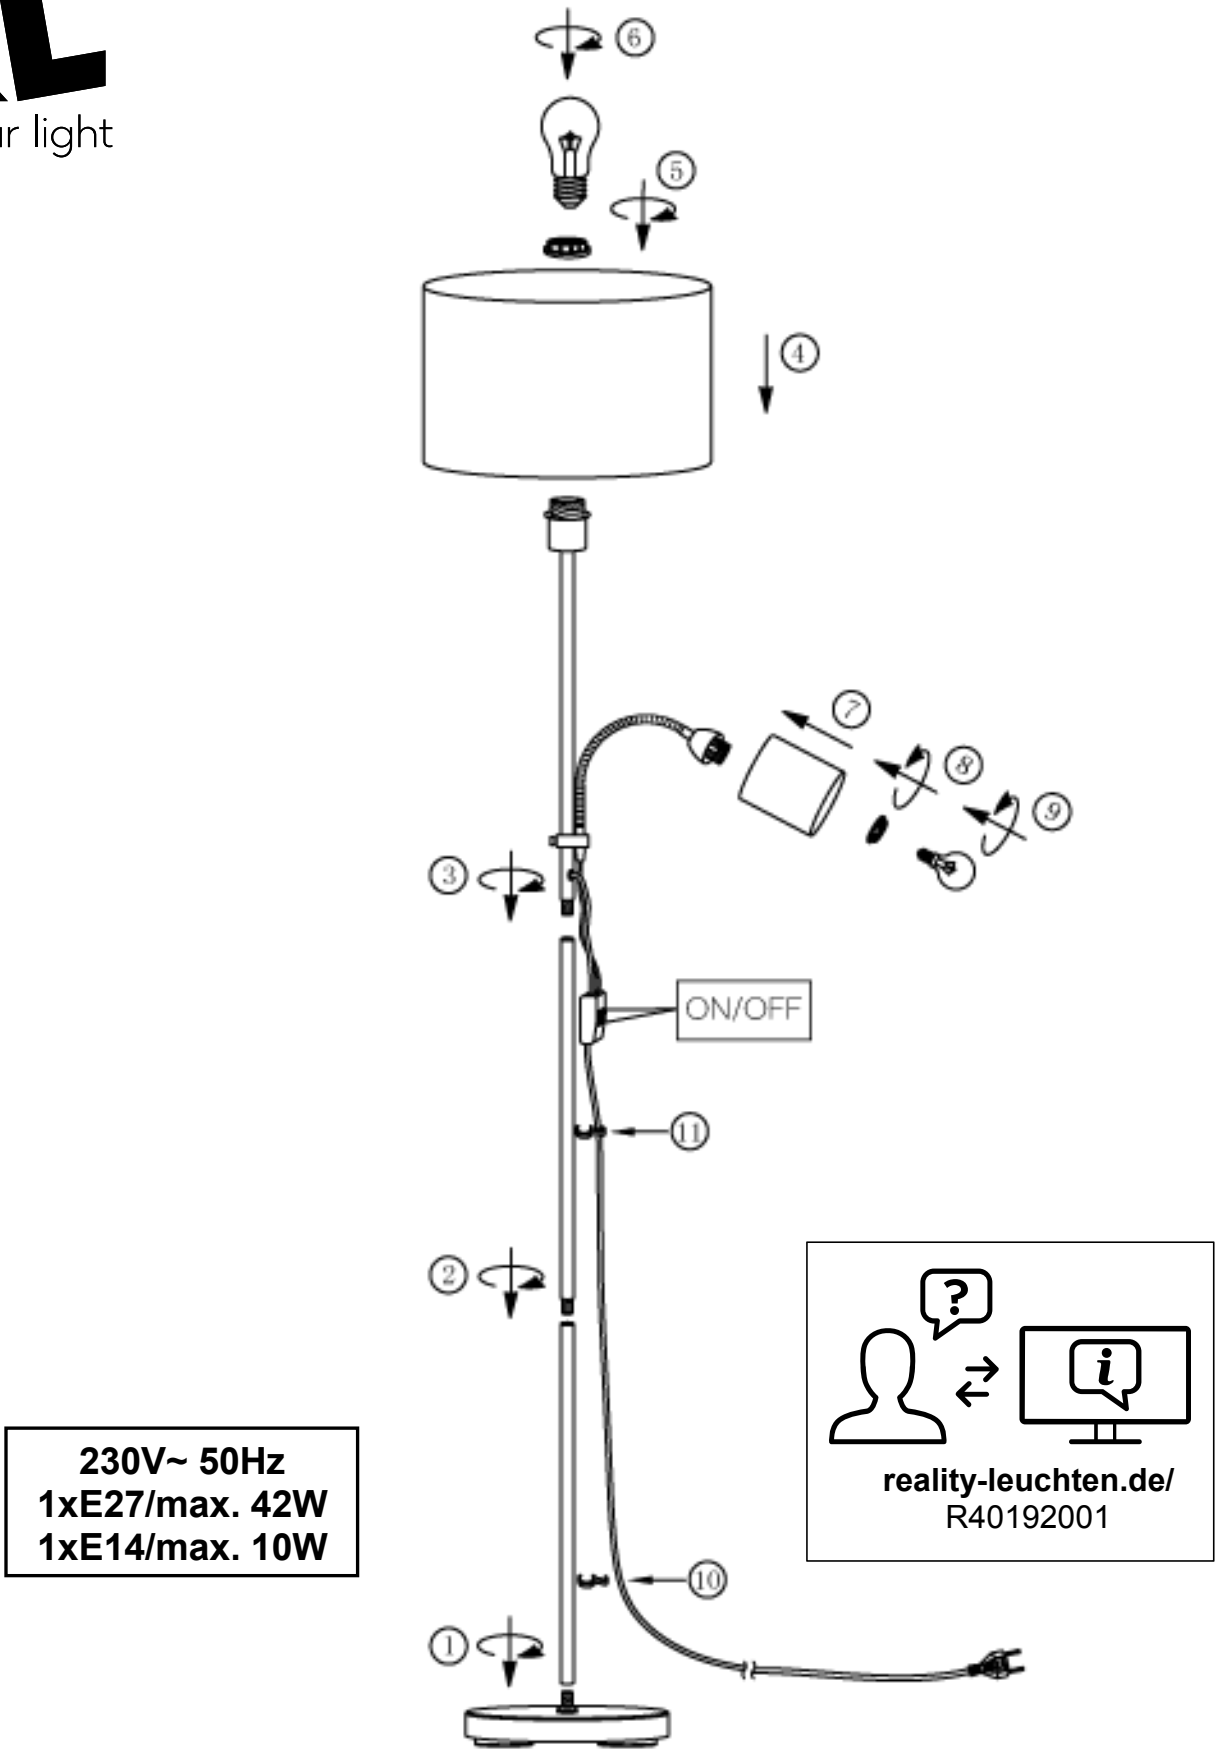

(SR) UPOZORENJE!

Prije početka montaže, pažljivo pročitajte sigurnosne upute!

230V~ 50Hz
1xE27/max. 42W
1xE14/max. 10W

reality-leuchten.de/
 R40192001