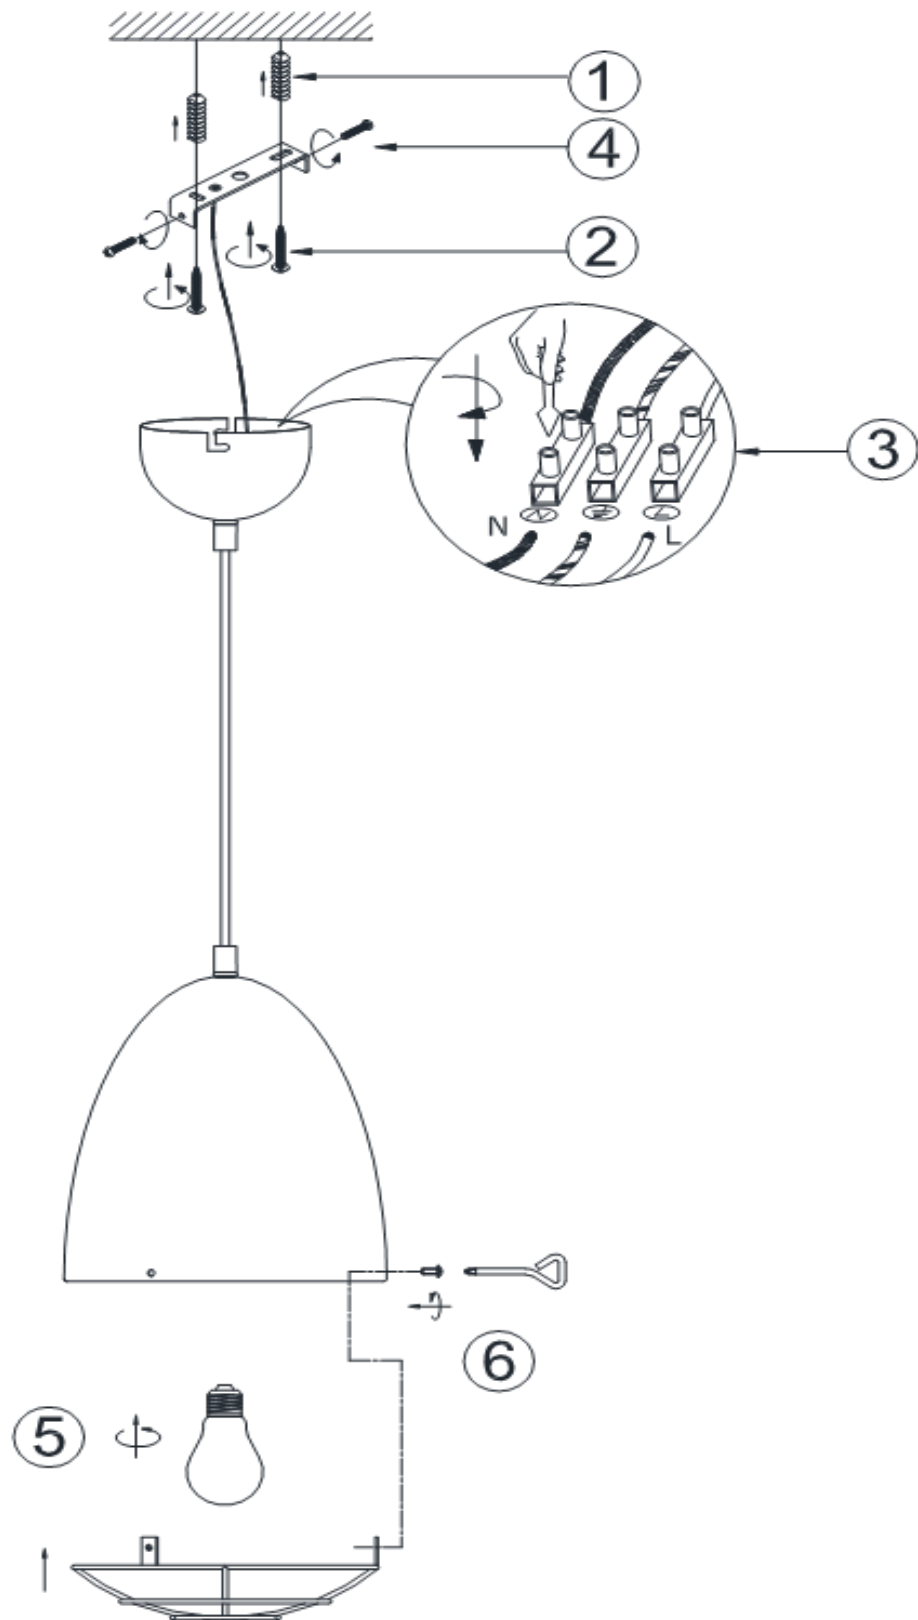

230V ~ 50Hz, 1 x E27/ max. 40W