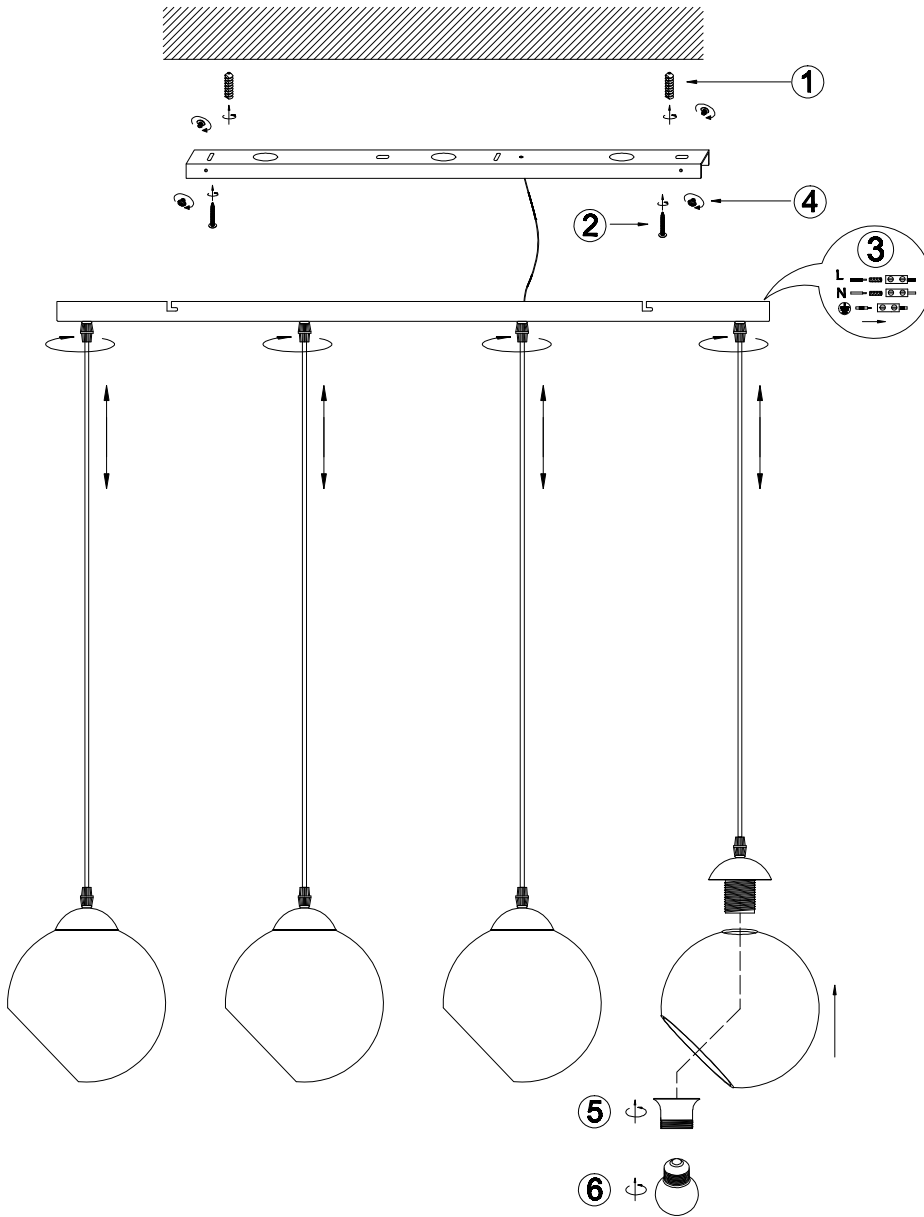

230V ~ 50Hz, 4 x E27/ max. 42W