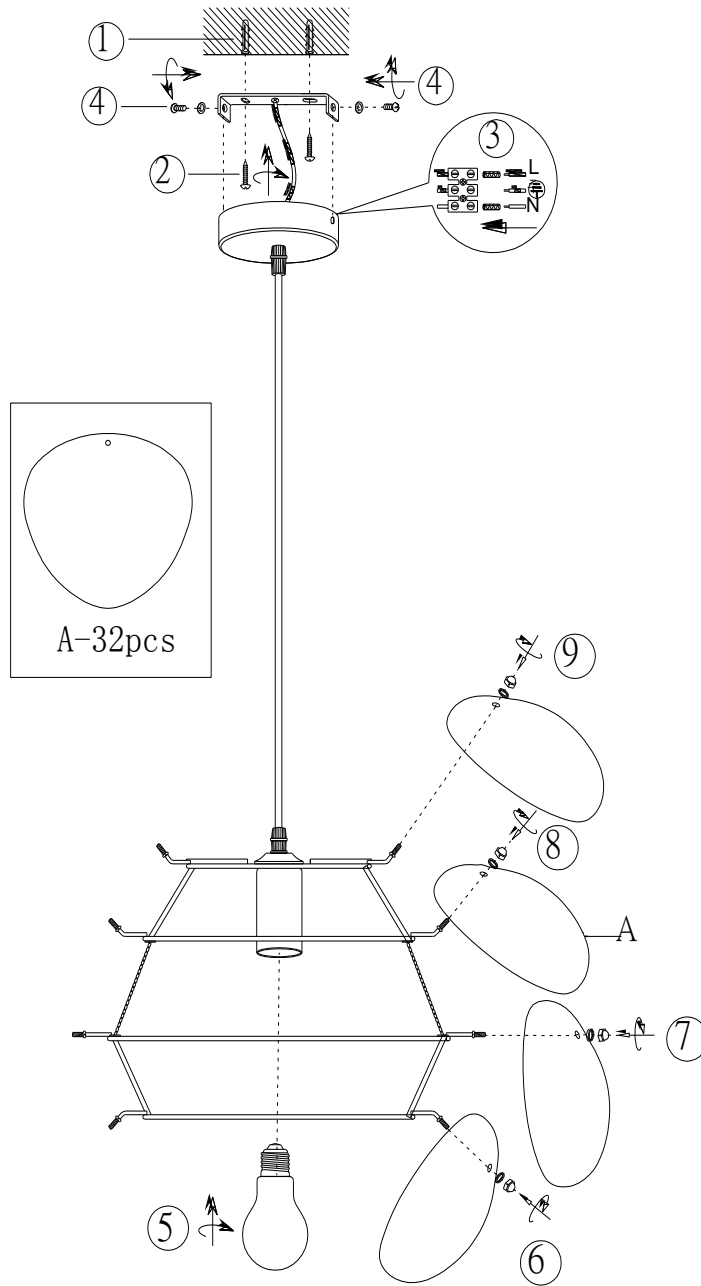

230V ~ 50Hz, 1 x E27 / max. 60W