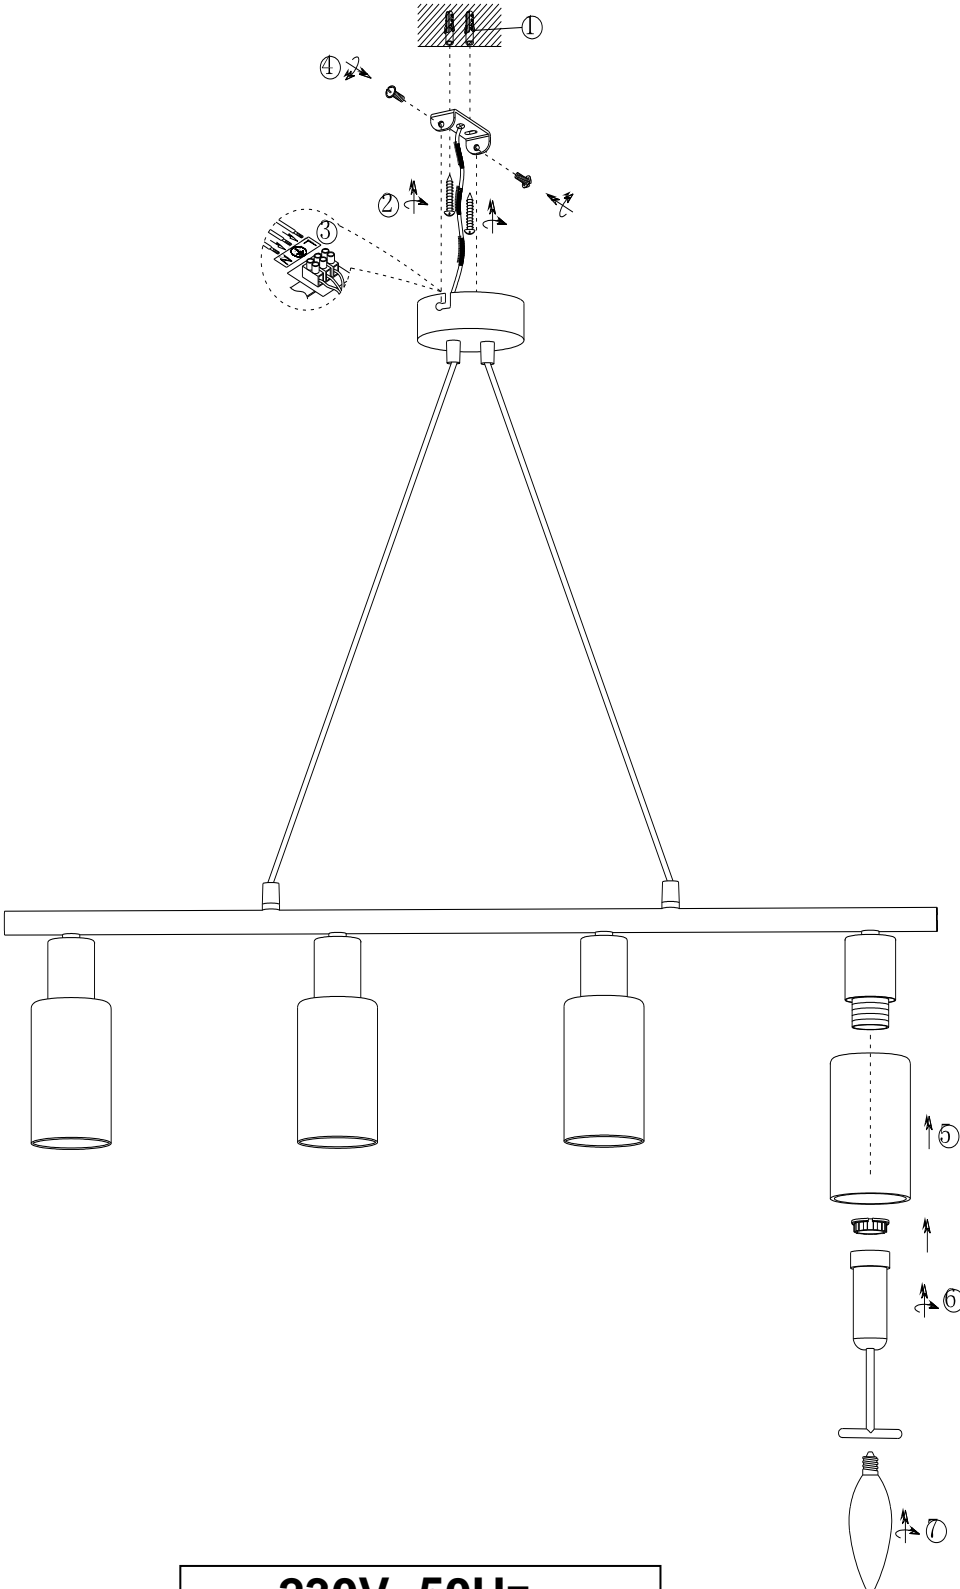

R30014007

Art.-Nr.:R30014007

230V~50Hz
4 x E14 max.40W