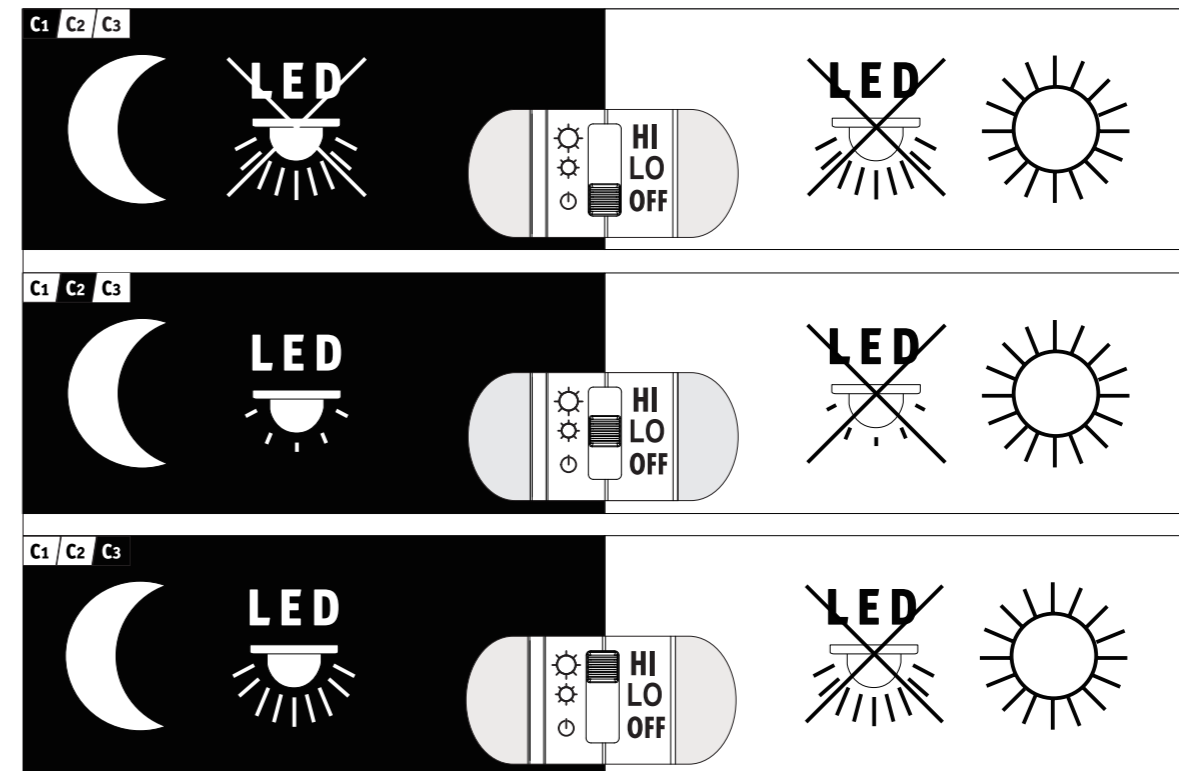

(BA) POZOR!

Prije početka montaže molimo pažljivo pročitajte sigurnosne upute!

(LT) DĖMESIO!

Norėdami saugiai ir teisingai sumontuoti šviestuvą vadovaukitės šia instrukcija!

(ET) HOIATUS!

Enne monteerimist lugege ohutusjuhised tähelepanelikult läbi!

(SR) UPOZORENJE!

Prije početka montaže, pažljivo pročitajte sigurnosne upute!

230V~ 50Hz, 0.36W

reality-leuchten.de/
R22510111