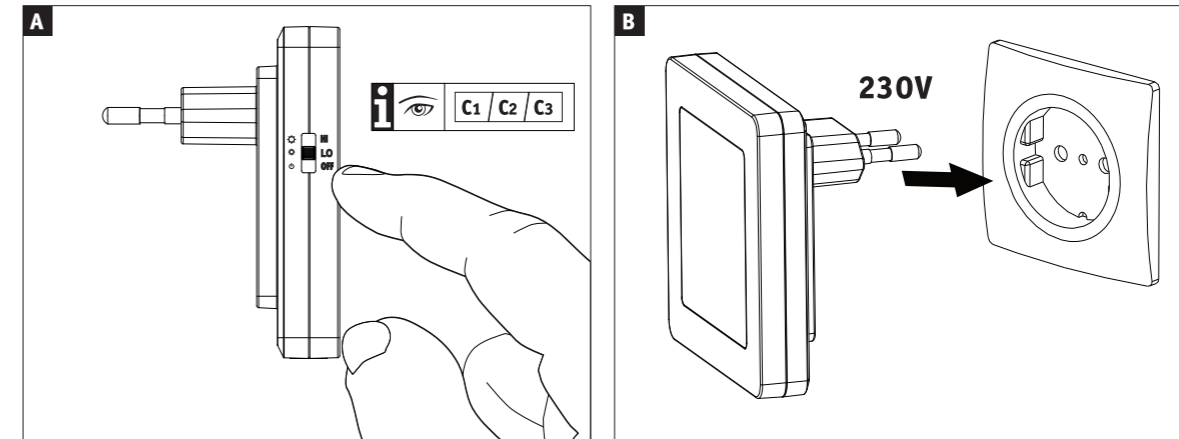

(SR) UPOZORENJE!

Prije početka montaže, pažljivo pročitajte sigurnosne upute!

230V~ 50Hz, 0.36W

reality-leuchten.de/
R22510111