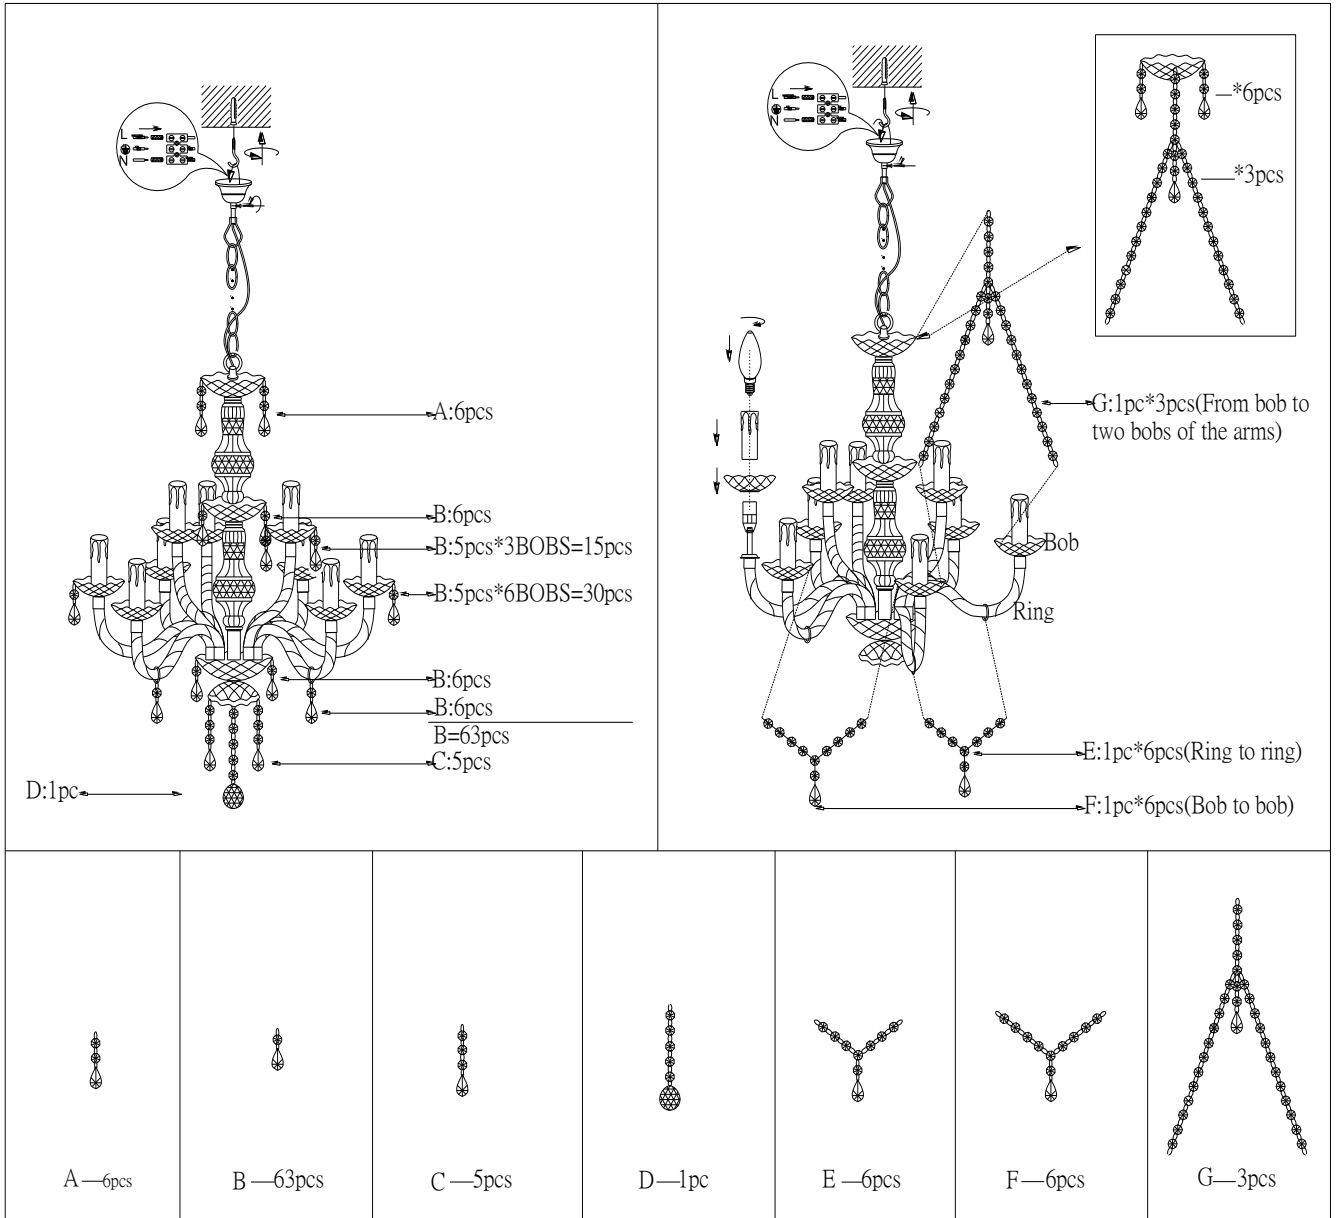

Art.-Nr.: R1169-XX

230V~50Hz
9 x E14 max.40W