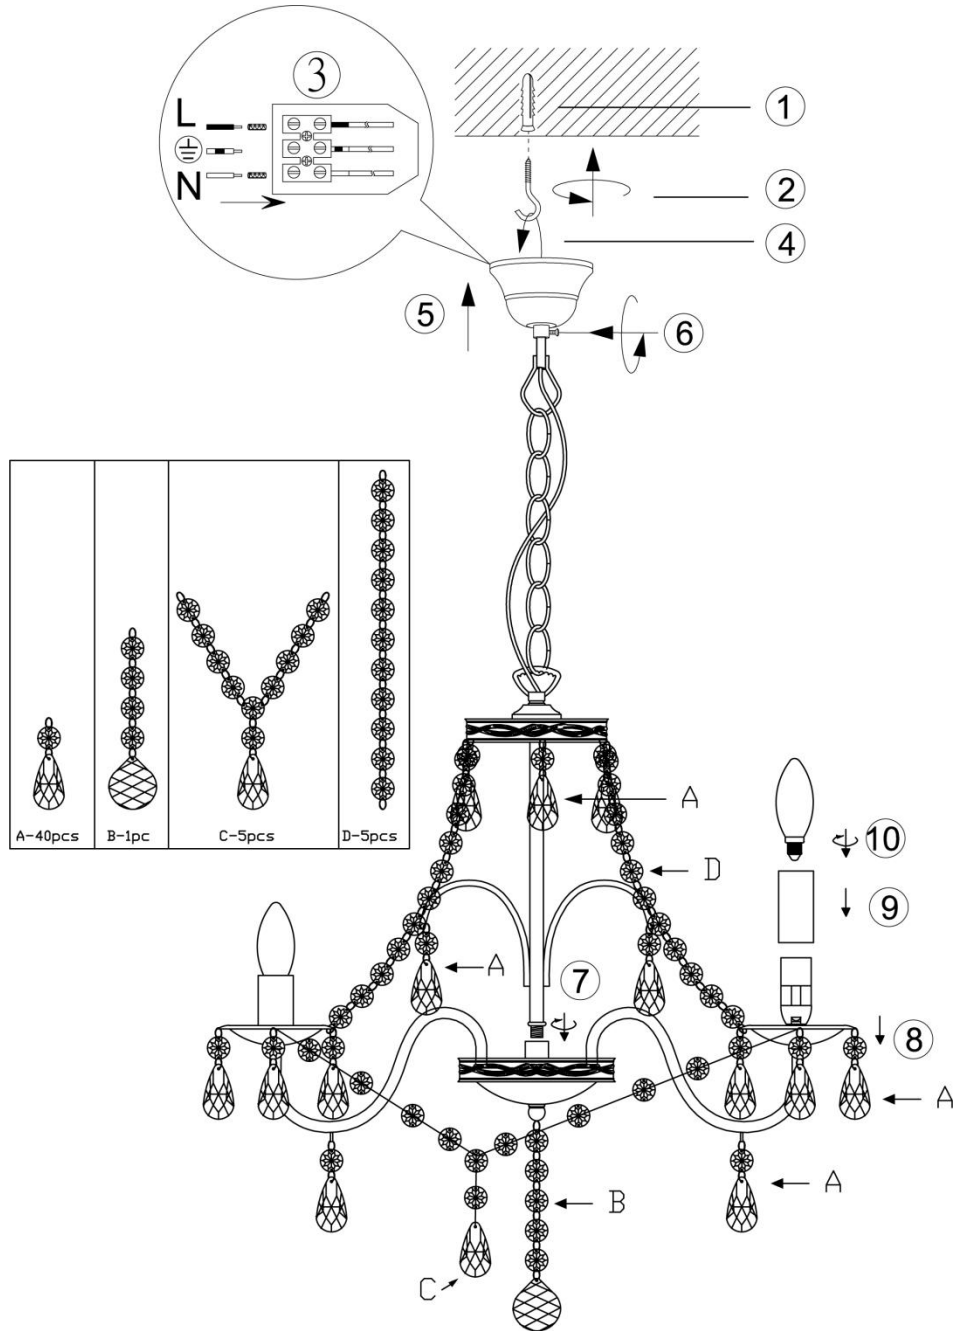

230V ~ 50Hz, 5 x E14 / max. 40W