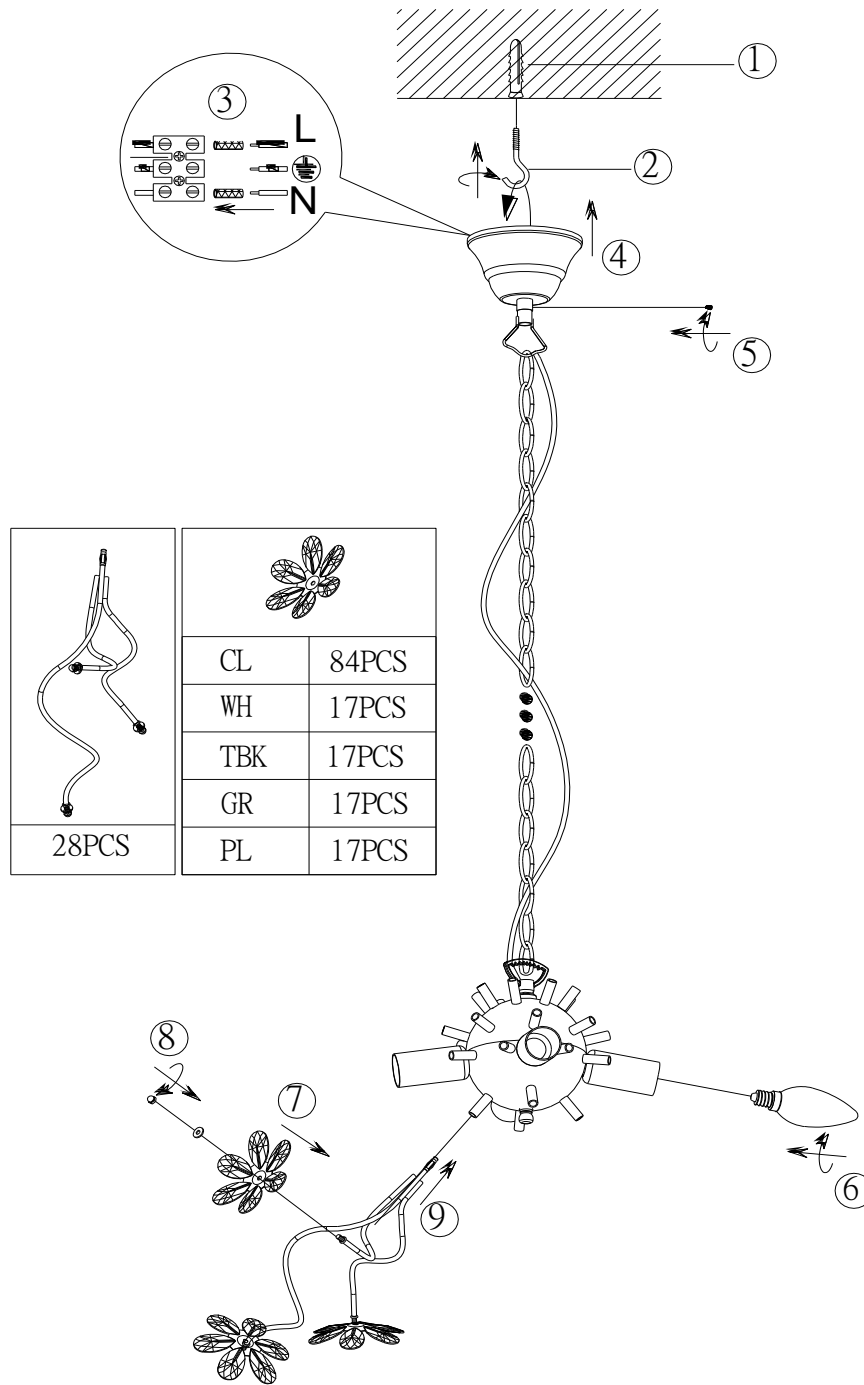

230V ~ 50Hz, 4 x E14 / max. 40W