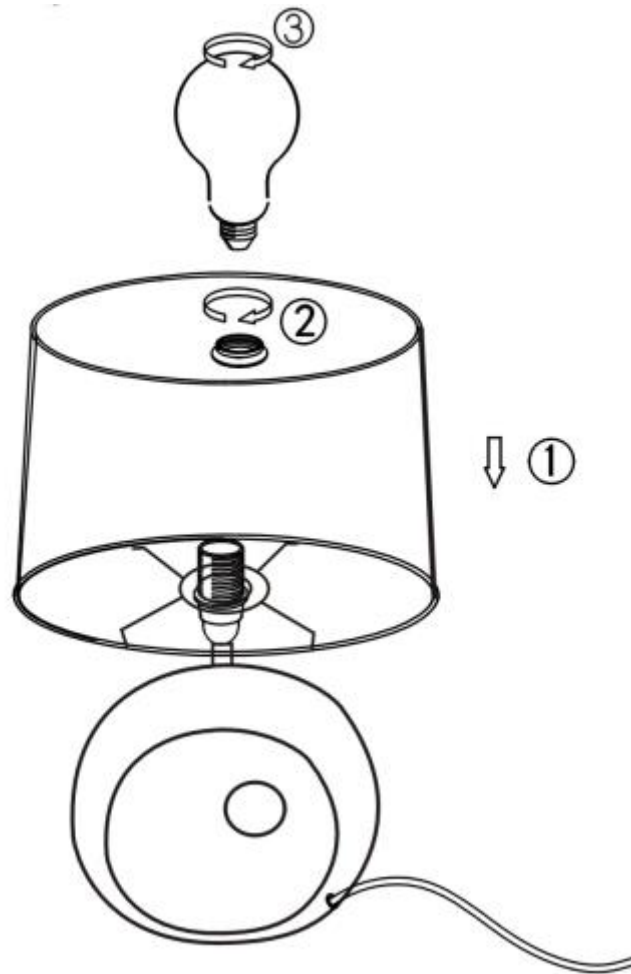

230V ~ 50Hz, 1 x E14 / max. 40W