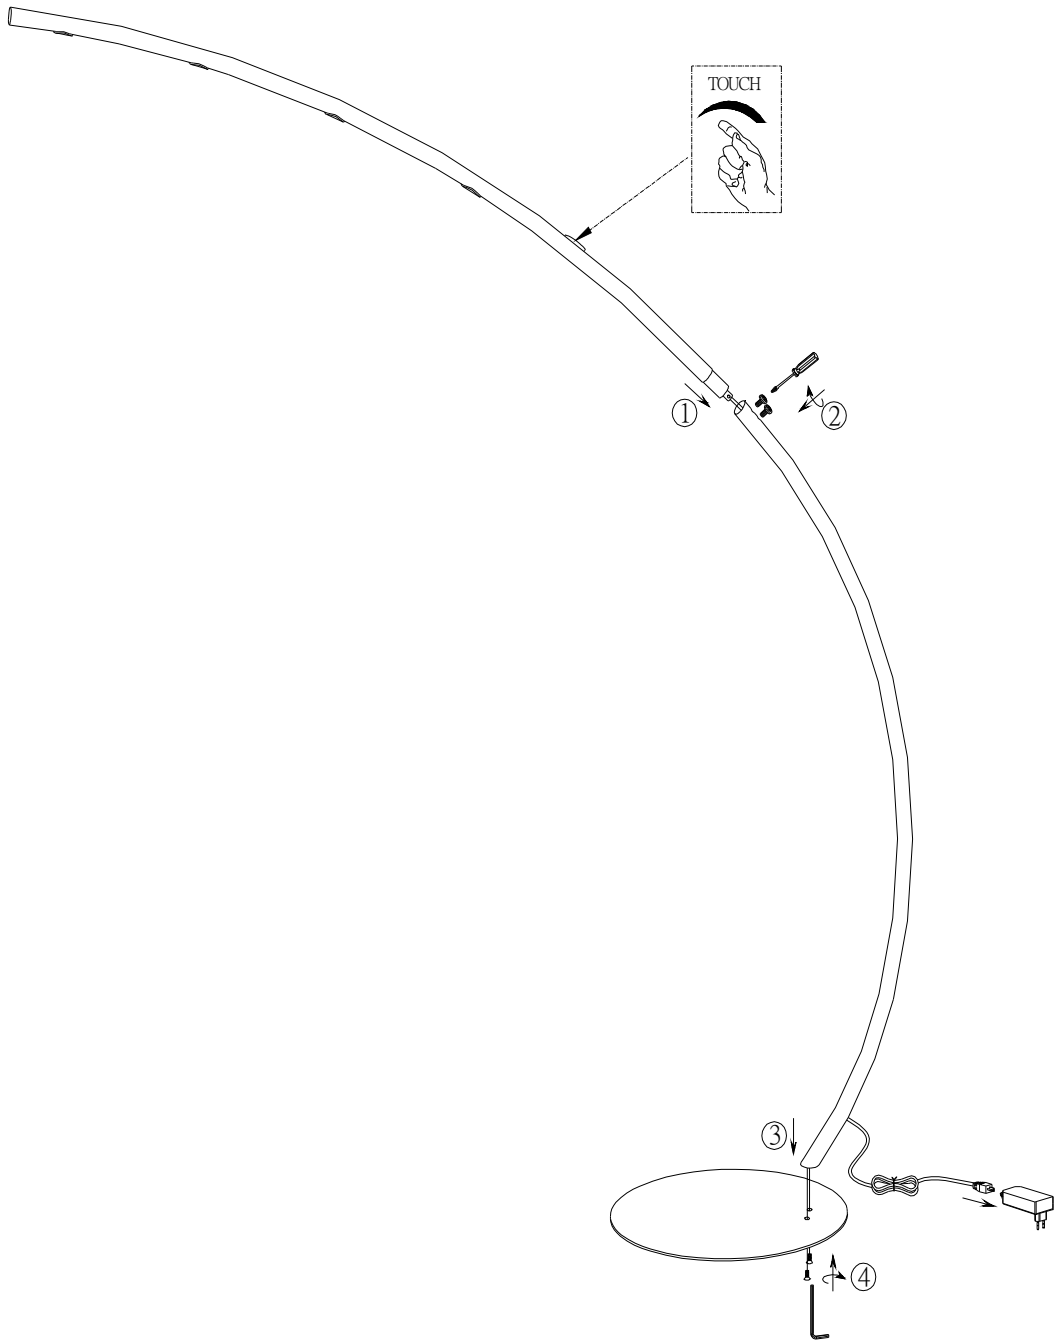

Art. -Nr.: 478490407

230V ~ 50Hz
4 x LED 4.5W