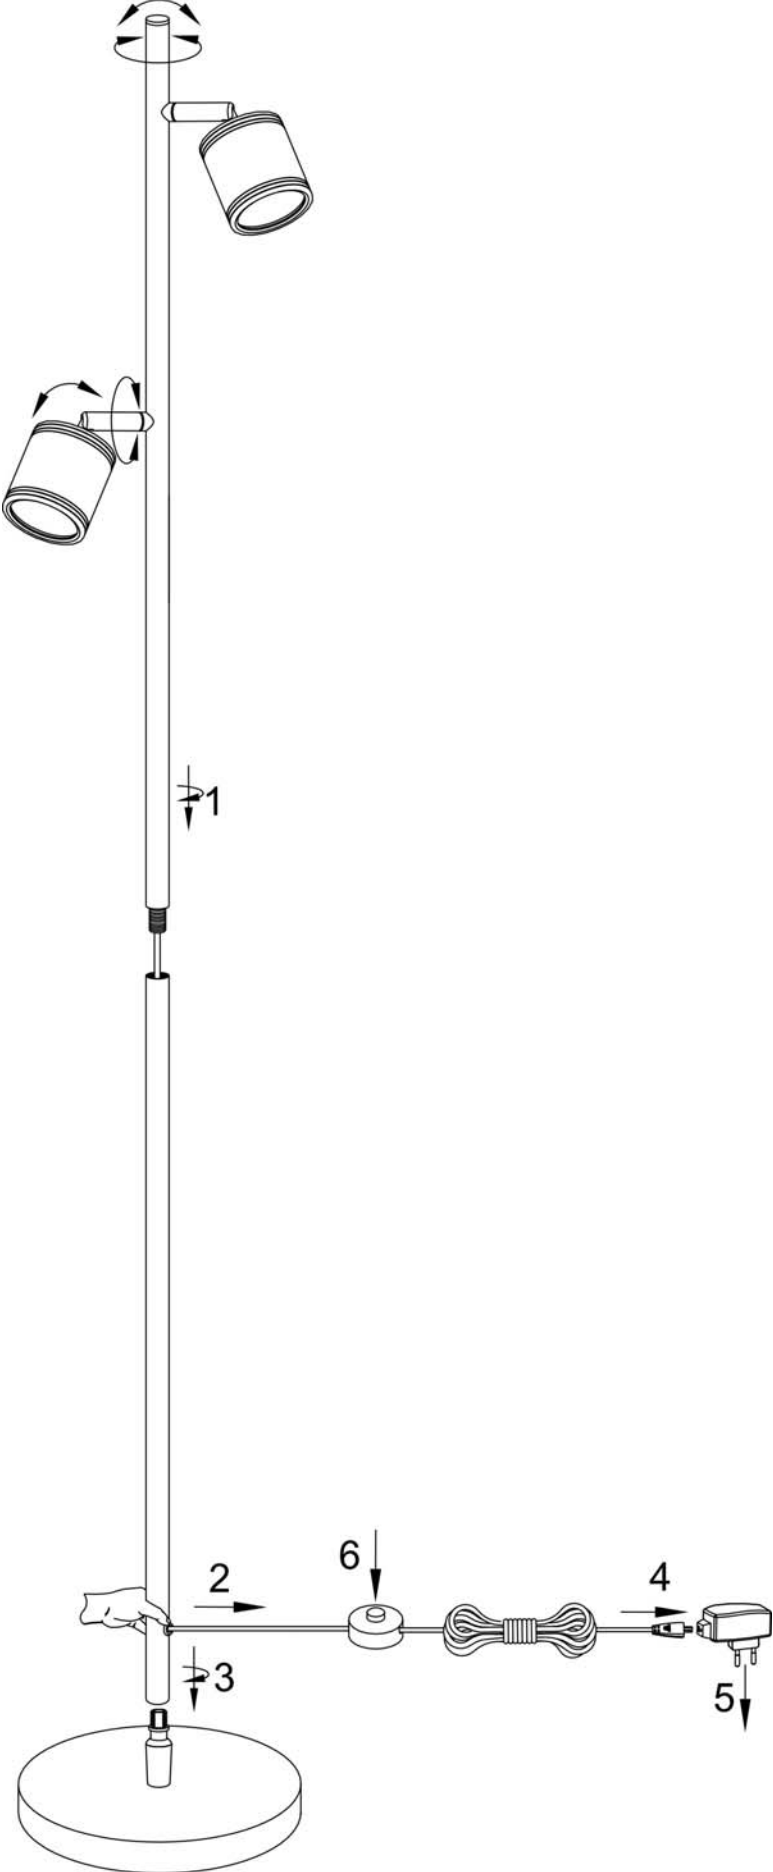

WEEE:78273666

Art.-Nr.:4771102xx

**230V~50Hz
1 LED 4,5W**