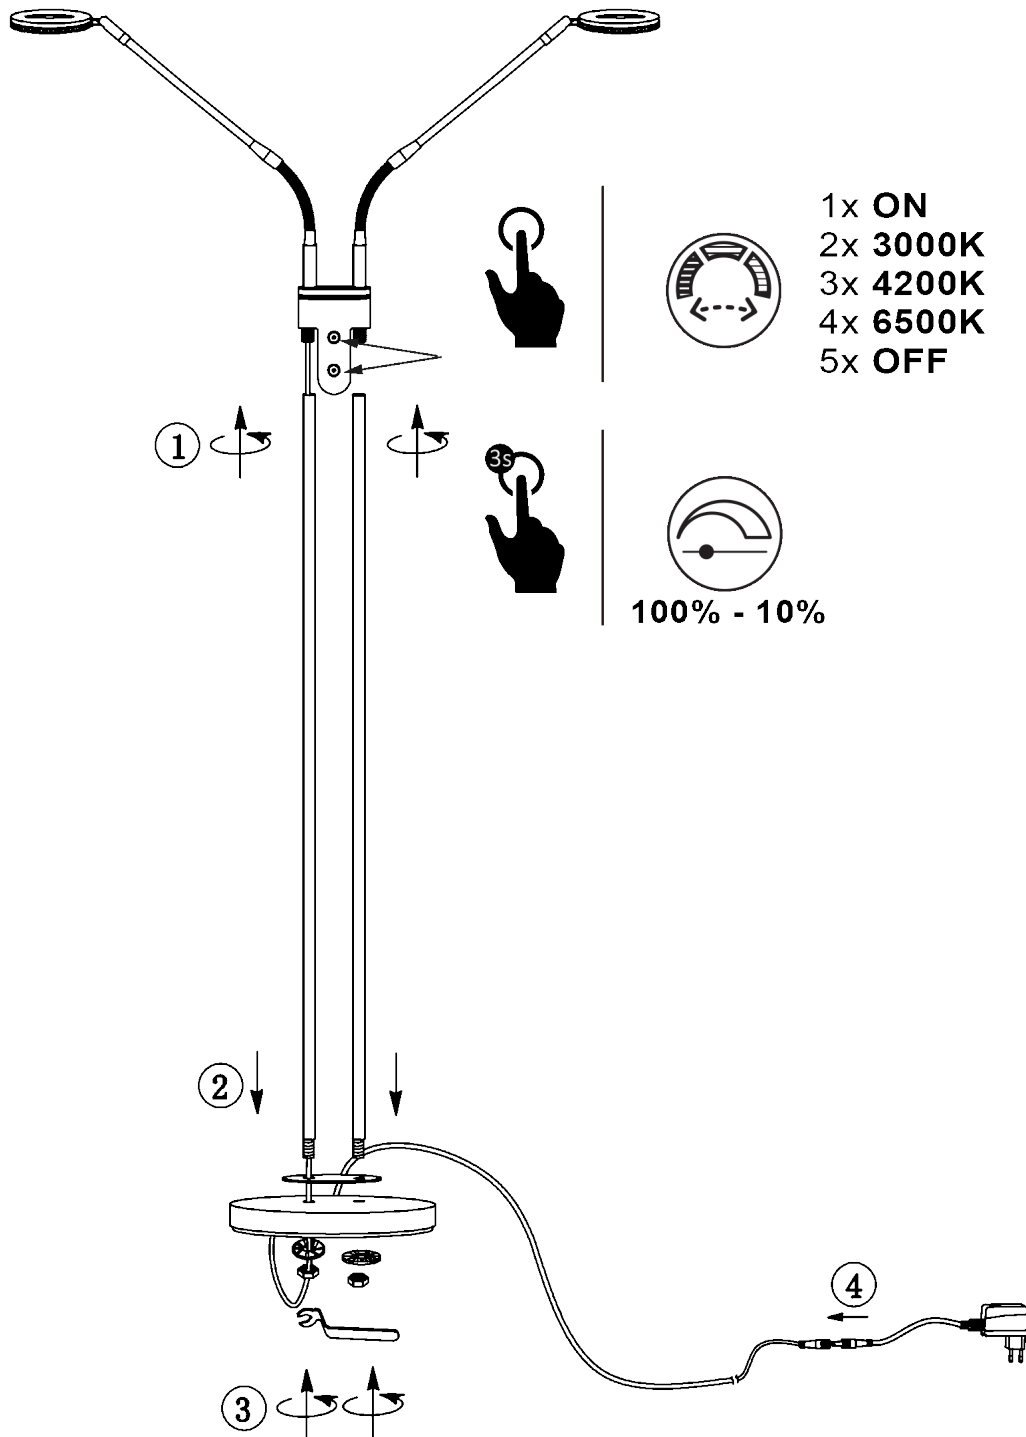

230V~50Hz, 2 x LED 6W