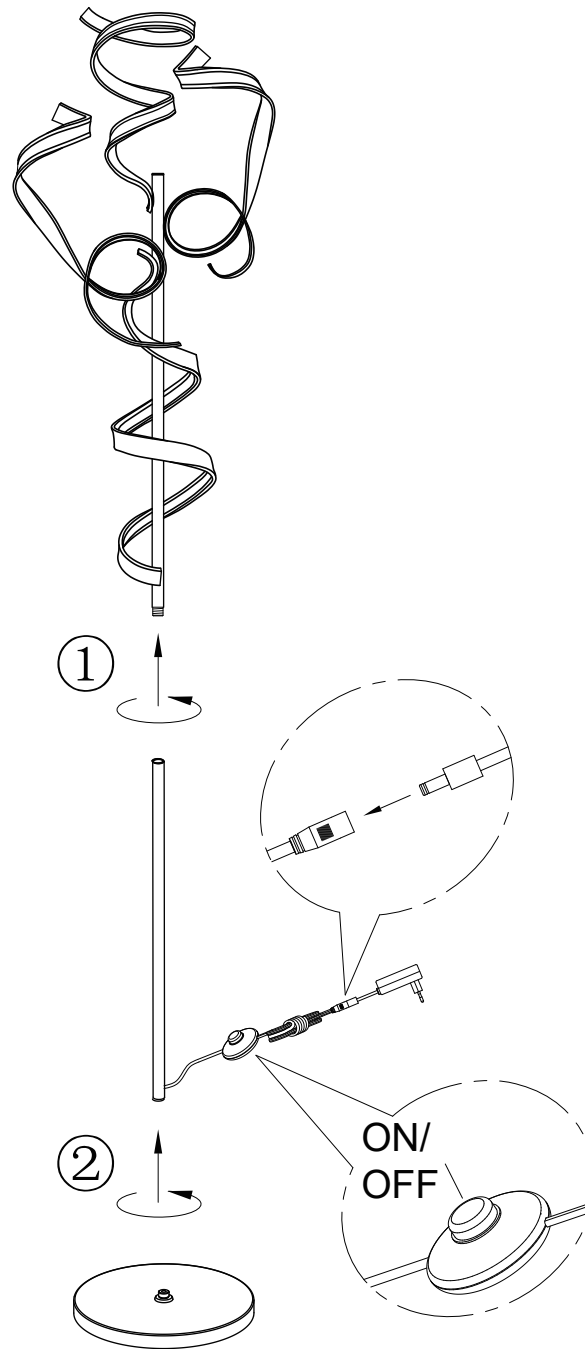

230V ~ 50Hz, 1 X LED 18W