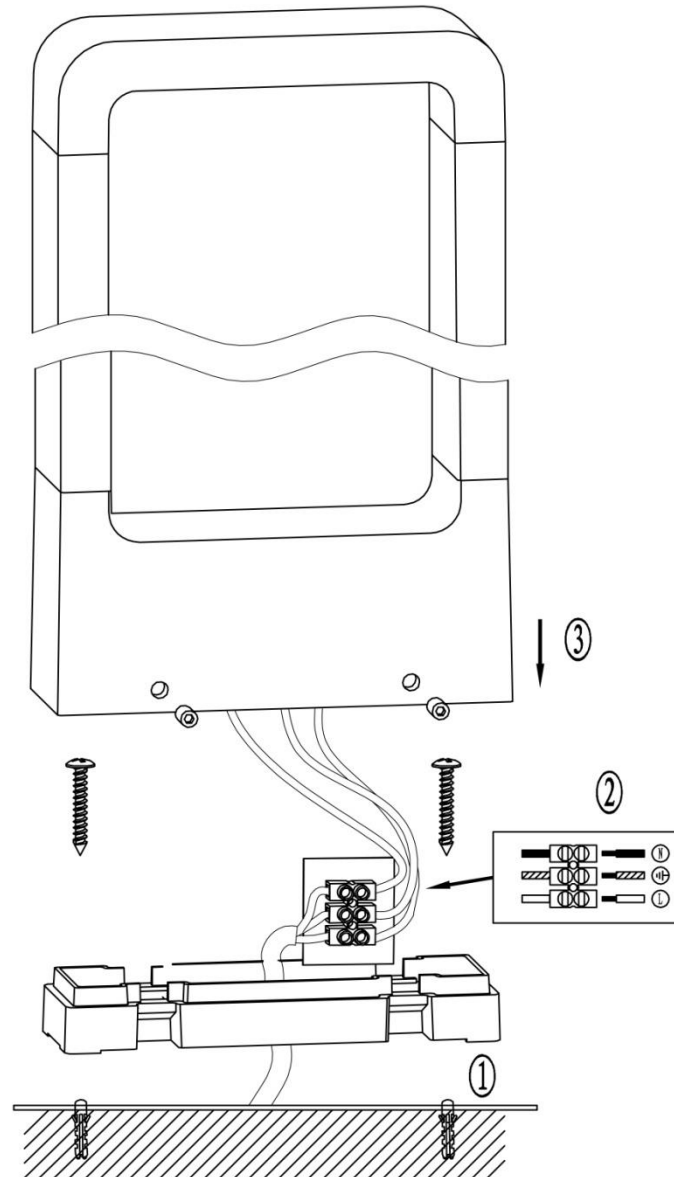

230V~50Hz, 1xLED 4.5W

IP 54