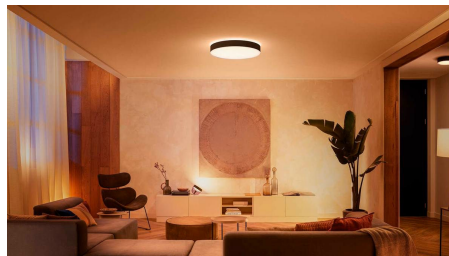

Vytvořte si tu správnou atmosféru s teplým nebo studeným bílým světlem

Vyberte si z více než 50 000 odstínů teplého nebo studeného bílého světla a navodte si v domácnosti dokonalou atmosféru pro každou aktivitu a denní dobu. Ráno si můžete rozsvítit jasné bílé světlo, které vám dodá energii a čilost, a večer zase můžete odpočívat při tlumené zlatavé záři.