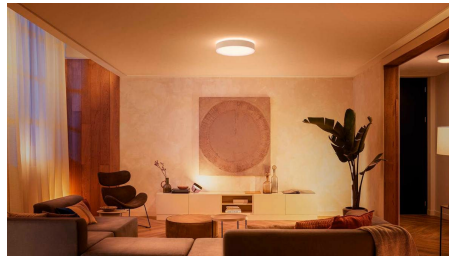

## Vytvořte si tu správnou atmosféru s teplým nebo studeným bílým světlem

Vyberte si z více než 50 000 odstínů teplého nebo studeného bílého světla a navodte si v domácnosti dokonalou atmosféru pro každou aktivitu a denní dobu. Ráno si můžete rozsvítit jasné bílé světlo, které vám dodá energii a čilost, a večer zase můžete odpočívat při tlumené zlatavé záři.