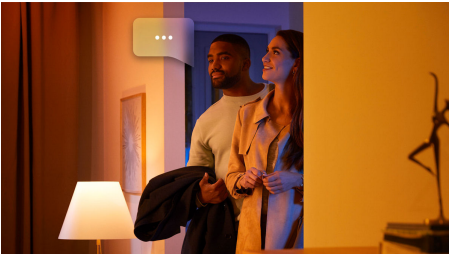

Přednosti

Ovládání pomocí aplikace nebo hlasem*

Svítilno Philips Hue funguje s hlasovými asistenty Alice, Siri a Google Assistant. Pomocí jednoduchých hlasových příkazů můžete svítidlo stmívat, rozjasňovat a měnit barvu, ovládat jedno svítidlo nebo všechna světla v domácnosti. Hlasové ovládání vyžaduje systém Philips Hue Bridge a kompatibilní partnerské zařízení.