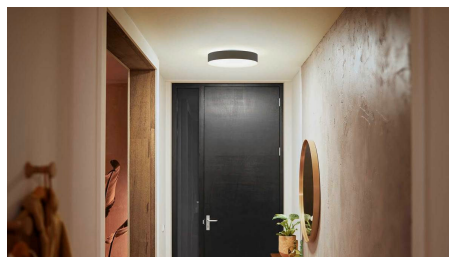

Vytvořte si tu správnou atmosféru s teplým nebo studeným bílým světlem

Vyberte si z více než 50 000 odstínů teplého nebo studeného bílého světla a navodte si v domácnosti dokonalou atmosféru pro každou aktivitu a denní dobu. Ráno si můžete rozsvítit jasné bílé světlo, které vám dodá energii a čilost, a večer zase můžete odpočívat při tlumené zlatavé záři.