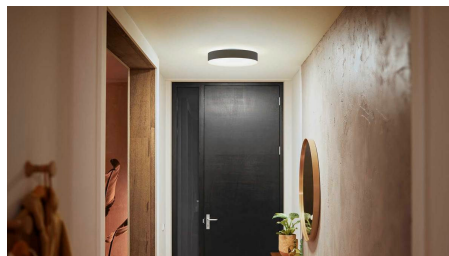

Navodte si tú správnu atmosféru osvetlením s teplým až studeným bielym svetlom

Vyberte si z viac než 50 000 odtieňov teplého alebo chladného bieleho svetla a navodte si v domácnosti dokonalú atmosféru pre každú aktivitu a časť dňa. Ráno si môžete rozsvietiť jasné biele svetlo, ktoré vám dodá energiu a preberie vás, zatiaľ čo večer môžete oddychovať pri tlmenom zlatistom svetle.