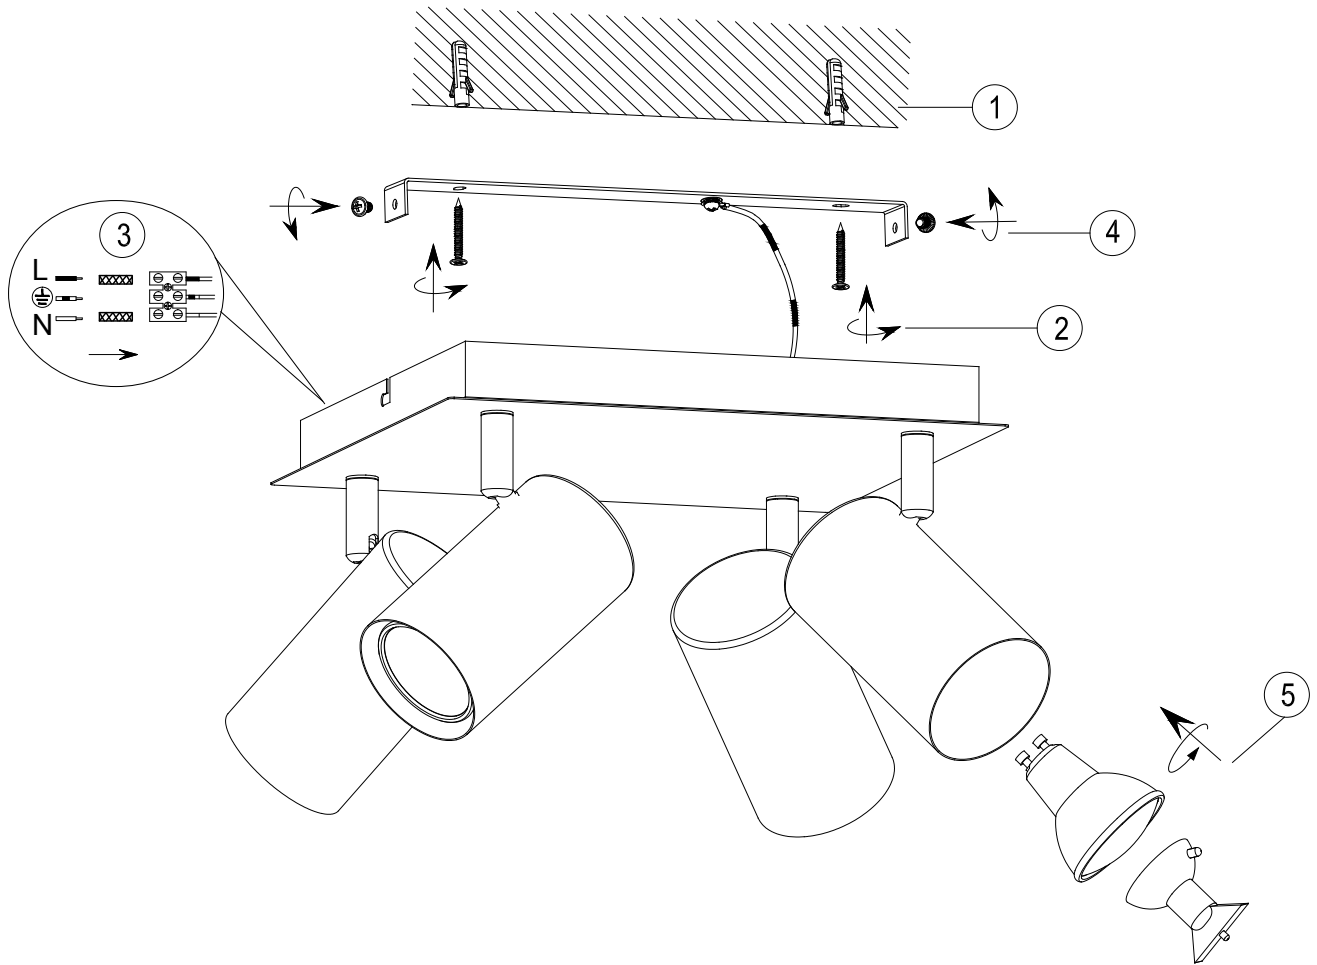

(SR) UPOZORENJE!

Prije početka montaže, pažljivo pročitajte sigurnosne upute!

230V~50Hz
4 x GU10 / max.35W

trio-lighting.com/
802430401