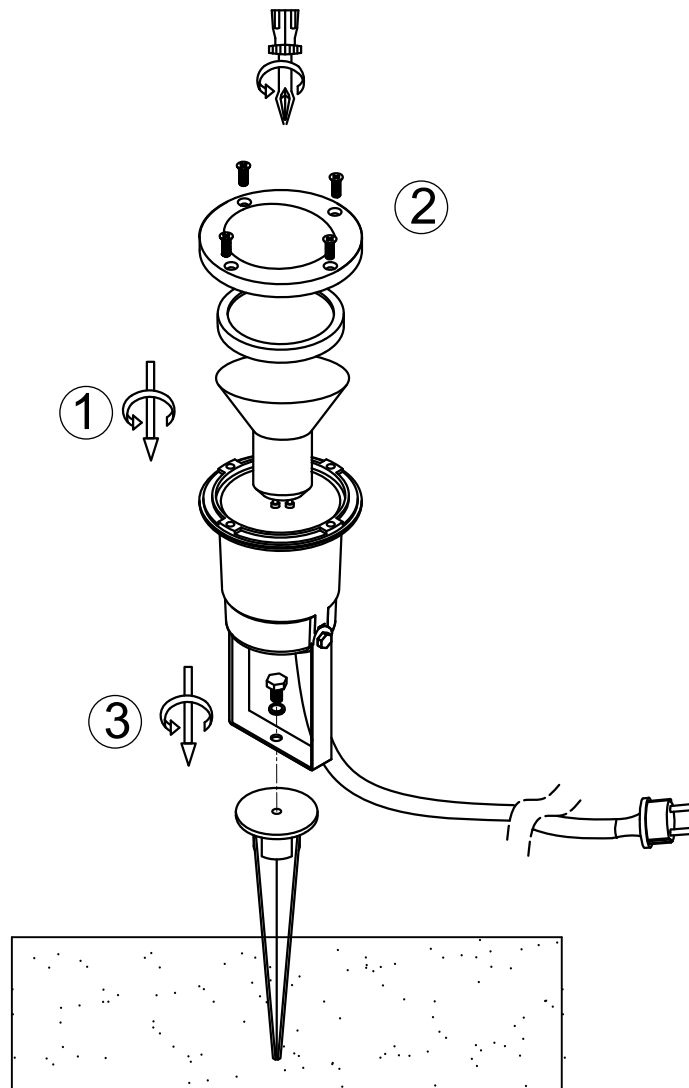

230V~50Hz 1 x GU10 max.28W

trio-lighting.com /  
800260142