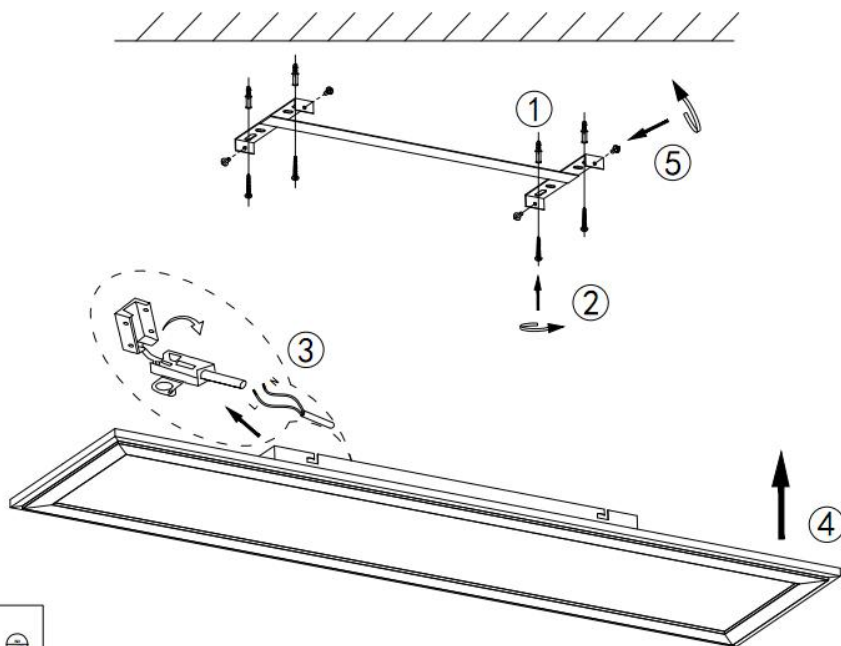

Developed in Germany by
Made in PRC

REV 2.3

230V~ 50Hz 1x LED 38W incl. RGB

**trio-lighting.com/
679010031**

Fernbedienung einrichten

Taste 1 gedrückt halten und Leuchte über Wandschalter einschalten. Nach 3 Sekunden blinkt die Lampe dreimal, bedeutet erfolgreiche Kodierung