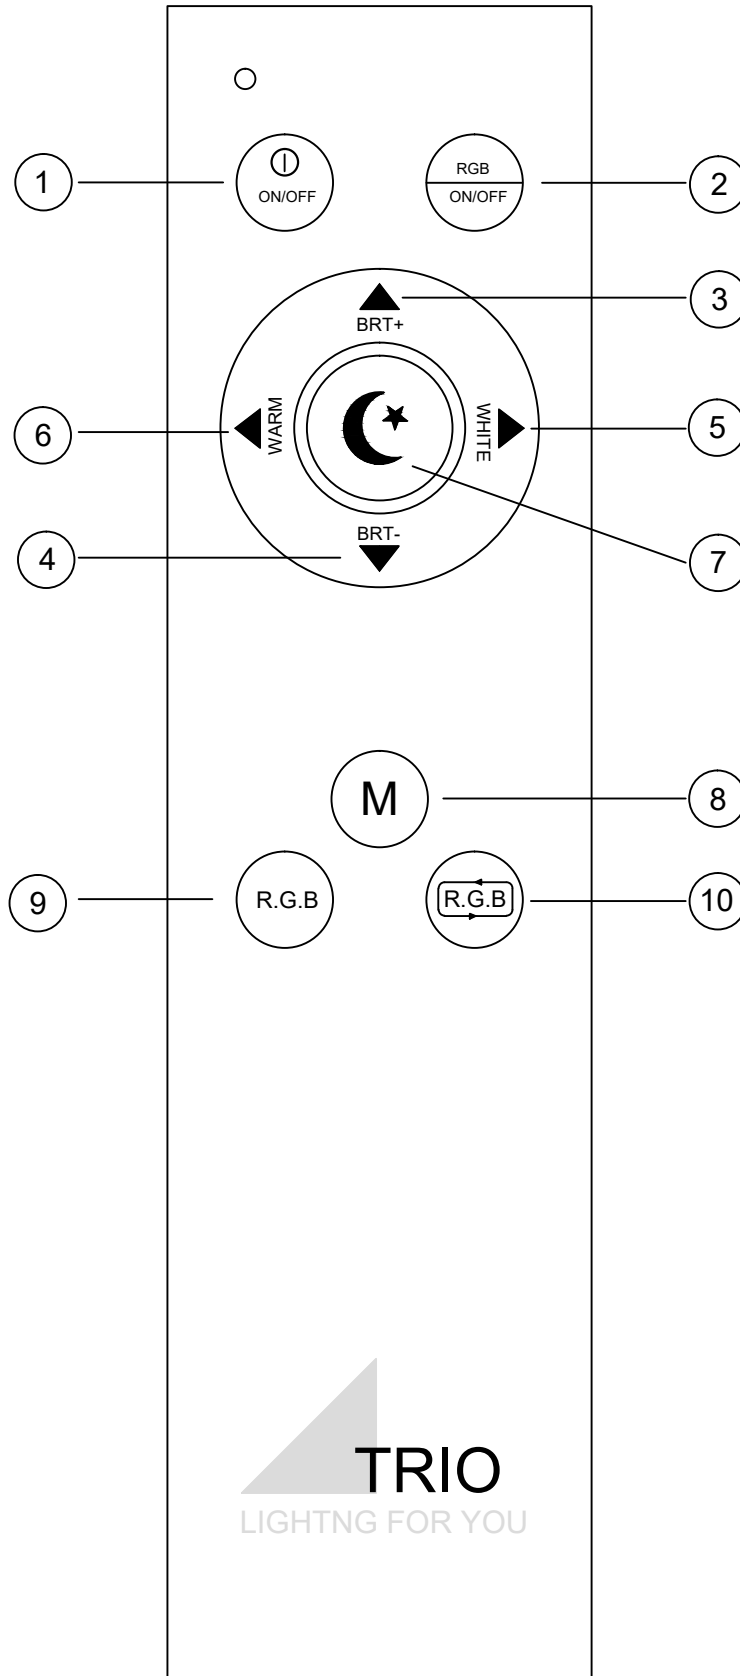

Developed in Germany by
Made in PRC

REV 2.3

230V~ 50Hz 1x LED 38W incl. RGB

**trio-lighting.com/
679010031**

Fernbedienung einrichten

Taste 1 gedrückt halten und Leuchte über Wandschalter einschalten. Nach 3 Sekunden blinkt die Lampe dreimal, bedeutet erfolgreiche Kodierung