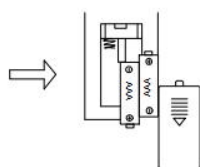

Developed in Germany by
Made in PRC

REV 2.3

230V~ 50Hz 1x LED 38W incl. RGB

**trio-lighting.com/
679010031**

Fernbedienung einrichten

Taste 1 gedrückt halten und Leuchte über Wandschalter einschalten. Nach 3 Sekunden blinkt die Lampe dreimal, bedeutet erfolgreiche Kodierung