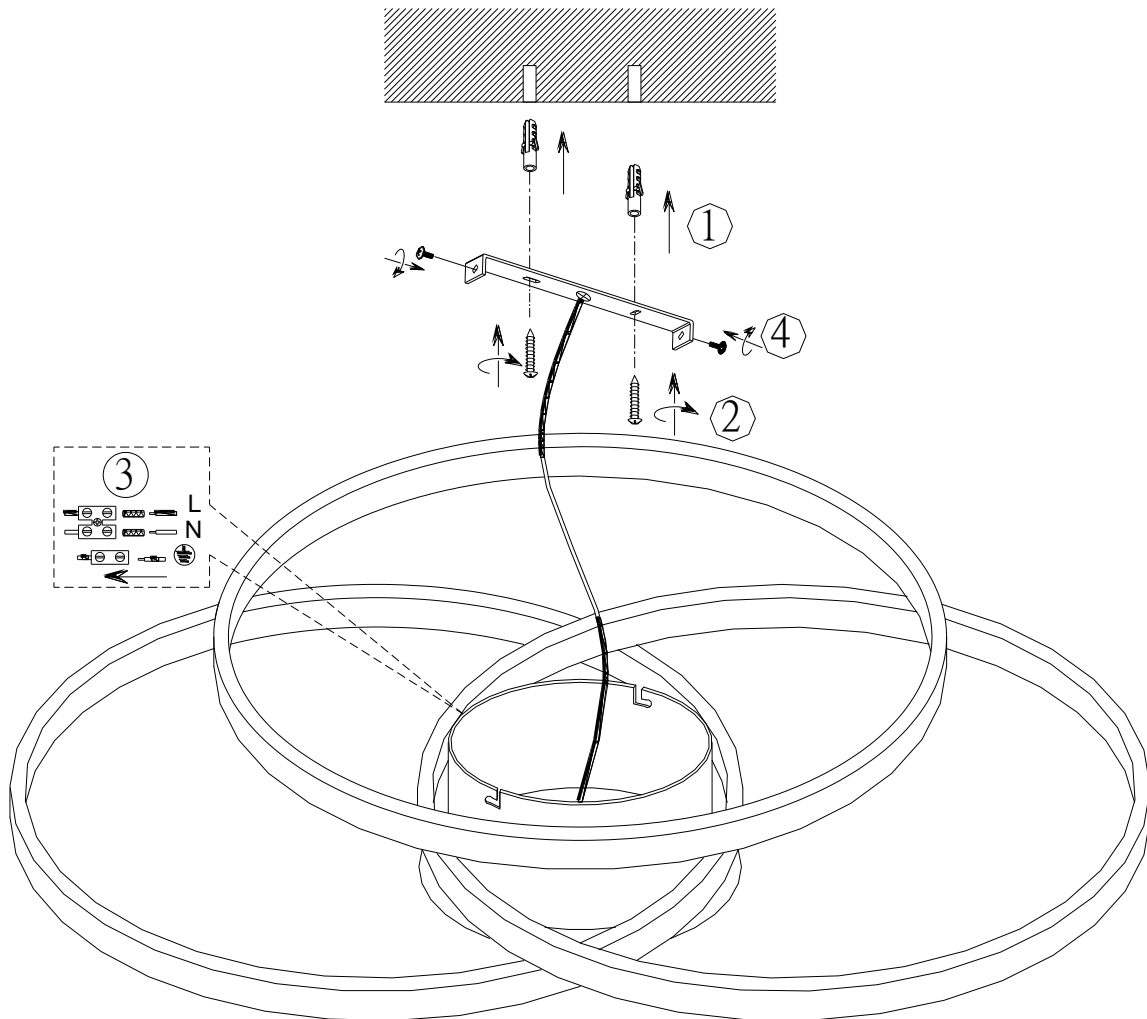

(LV) UZMANĪBU!

Pirms montāžas uzmanīgi izlasiet drošības norādījumus!

230V~50Hz
1 x LED / 40W