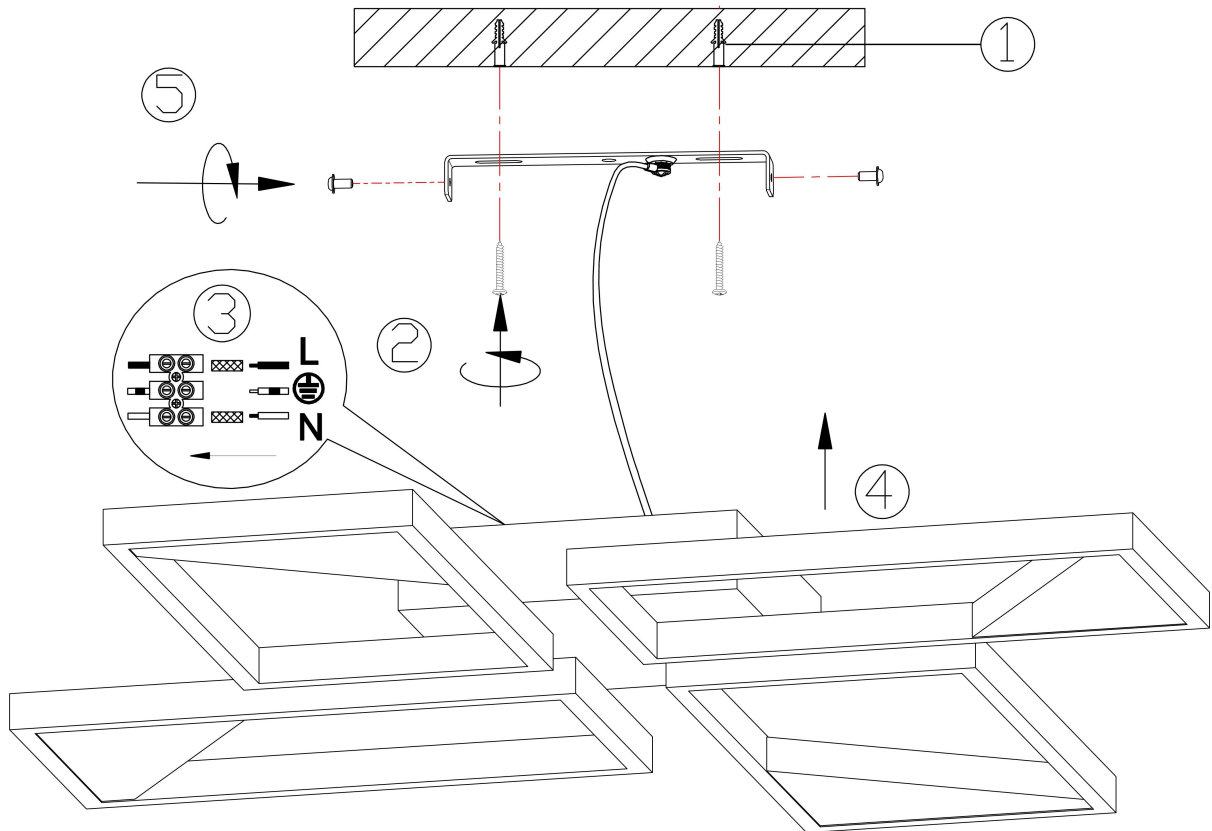

(SR) UPOZORENJE!

Prije početka montaže, pažljivo pročitajte sigurnosne upute!

230V ~ 50Hz, LED 28W

trio-lighting.com/
623210442