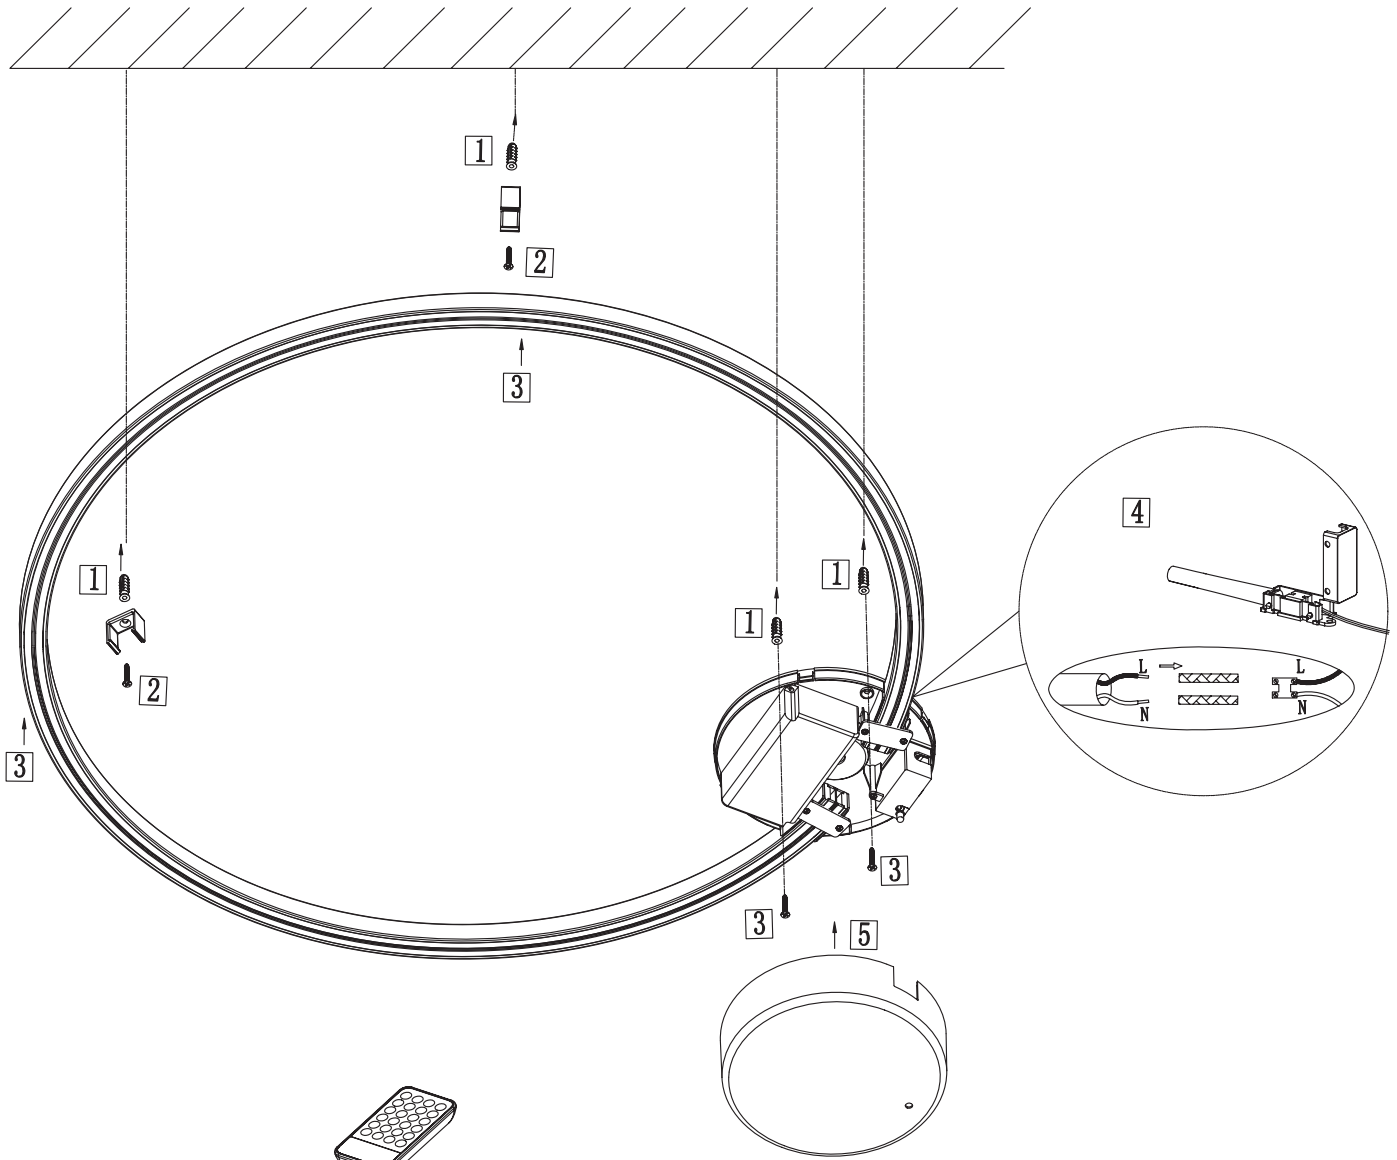

230V~50Hz
1 x LED / 30W
1 x LED / 15W