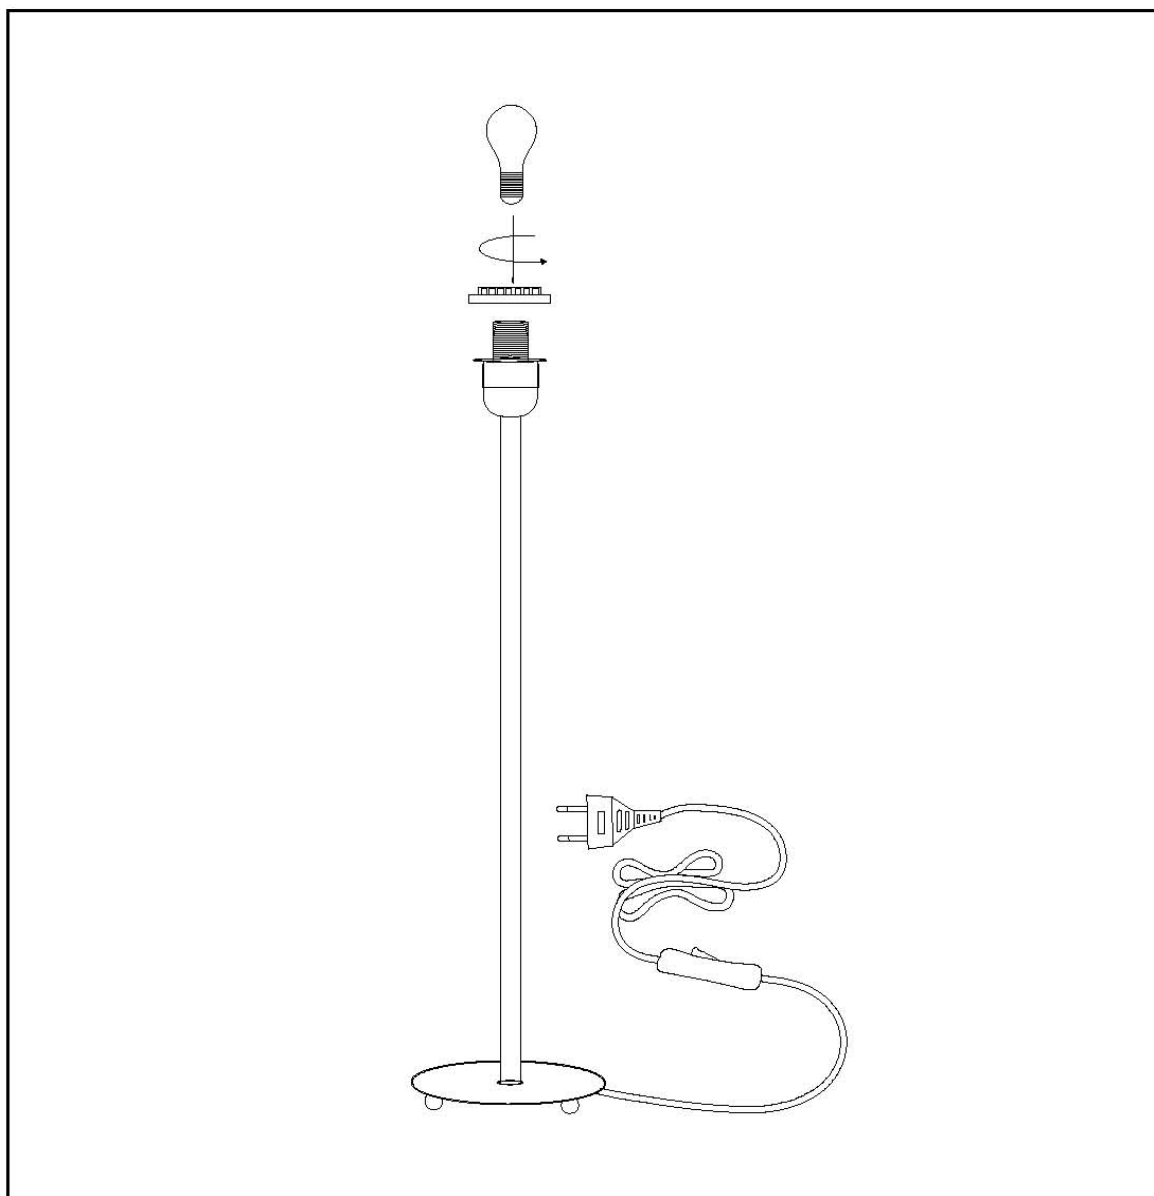

Line drawing of the item (with outline dimensions)

Item number: 61500/40/11 & 61500/40/12 & 61500/40/97

Installation drawing (the same as it in its instruction manual)

61500/40/xx
61500/50/xx

Technische details/technical details/détails techniques/ Technische Daten /technické detaily/technické detaily/technikai részletek:	
stromvereisten / power requirements/ alimentation / Stromanforderungen/ Požiadavky na napájanie/ Požadavky na napájení/ Elektromos Tápellátás	220-240V / ~50Hz
type en max wattage lichtbron/ type and max wattage light source / type et wattage max du source de lumière/ type und max Wattage der Lichtquelle/ Druh a maximálny príkon zdroja svetla/ Druh a maximální příkon zdroje světla/ Típus és maximális teljesítmény fényforrás	E27 Max. 60W
aantal lichtbronnen / number of lightsources / nombre des sources de lumière/ Anzahl der Lichtquellen/ Počet svetelných zdrojov/ Počet světelných zdrojů/ Száma fényforrások	1xE27

Technical details

materials used:	iron
color:	Chrome/Satin Nickle/Bronze painting
dimmable and how is the fixture dimmable:	
size:	Height: 40cm
	Length:
	Width: Ø13cm
	Net Weight: 0.38kgs
power requirements:	220-240V~50Hz
bulb type and maximum Wattage:	E27 Max. 60W
number of bulbs:	1 x E27
IP degree:	Ip20

EES label (only one in English, vertical)

61500/40/11#

61500/40/12#

61500/40/97#

This luminaire is compatible with bulbs of the energy classes:

This luminaire is compatible with bulbs of the energy classes: