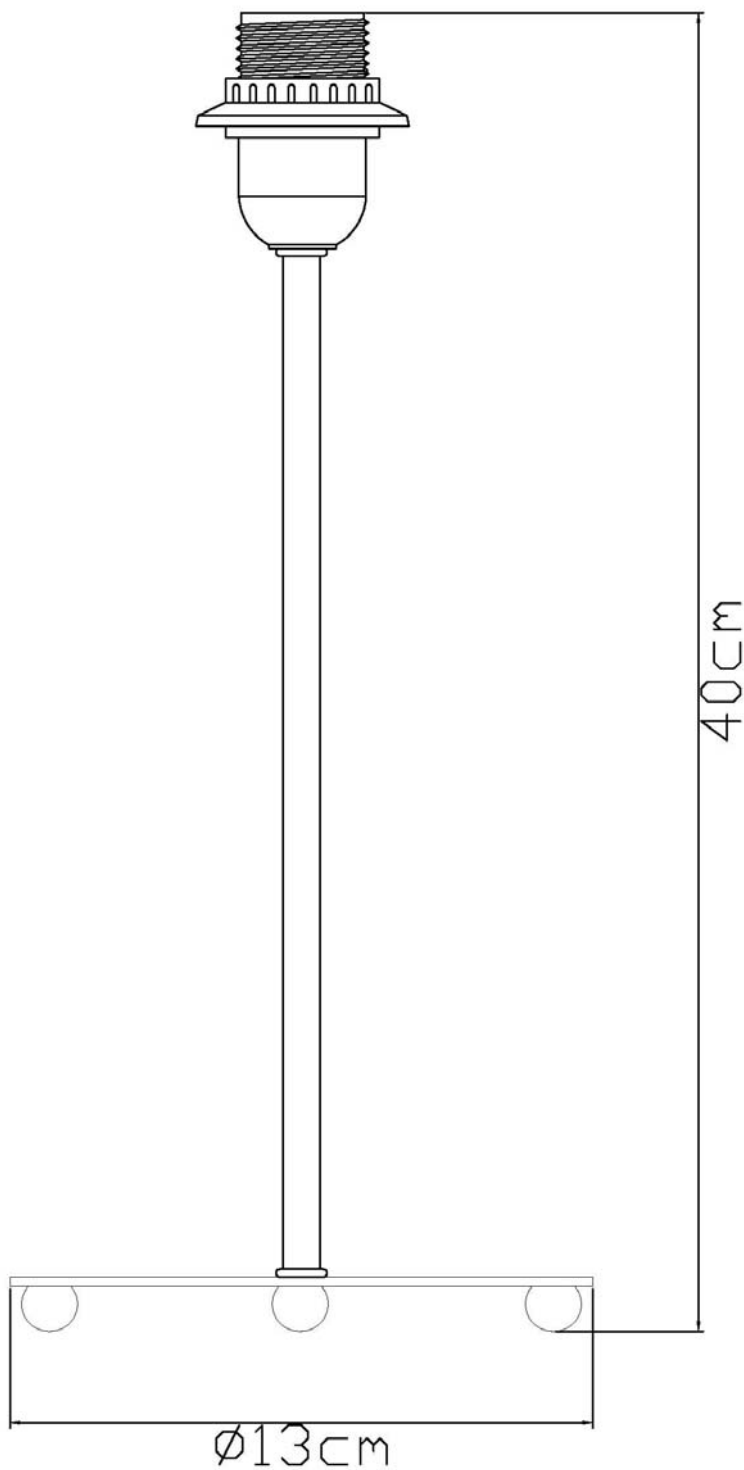

Line drawing of the item (with outline dimensions)

Item number: 61500/40/11 & 61500/40/12 & 61500/40/97

Installation drawing (the same as it in its instruction manual)

61500/40/xx
61500/50/xx

Technische details/technical details/détails techniques/ Technische Daten /technické detaily/technické detaily/technikai részletek:	
stromvereisten / power requirements/ alimentation / Stromanforderungen/ Požiadavky na napájanie/ Požadavky na napájení/ Elektromos Tápellátás	220-240V / ~50Hz
type en max wattage lichtbron/ type and max wattage light source / type et wattage max du source de lumière/ type und max Wattage der Lichtquelle/ Druh a maximálny príkon zdroja svetla/ Druh a maximální příkon zdroje světla/ Típus és maximális teljesítmény fényforrás	E27 Max. 60W
aantal lichtbronnen / number of lightsources / nombre des sources de lumière/ Anzahl der Lichtquellen/ Počet svetelných zdrojov/ Počet světelných zdrojů/ Száma fényforrások	1xE27

Technical details

materials used:	iron
color:	Chrome/Satin Nickle/Bronze painting
dimmable and how is the fixture dimmable:	
size:	Height: 40cm
	Length:
	Width: Ø13cm
	Net Weight: 0.38kgs
power requirements:	220-240V~50Hz
bulb type and maximum Wattage:	E27 Max. 60W
number of bulbs:	1 x E27
IP degree:	Ip20