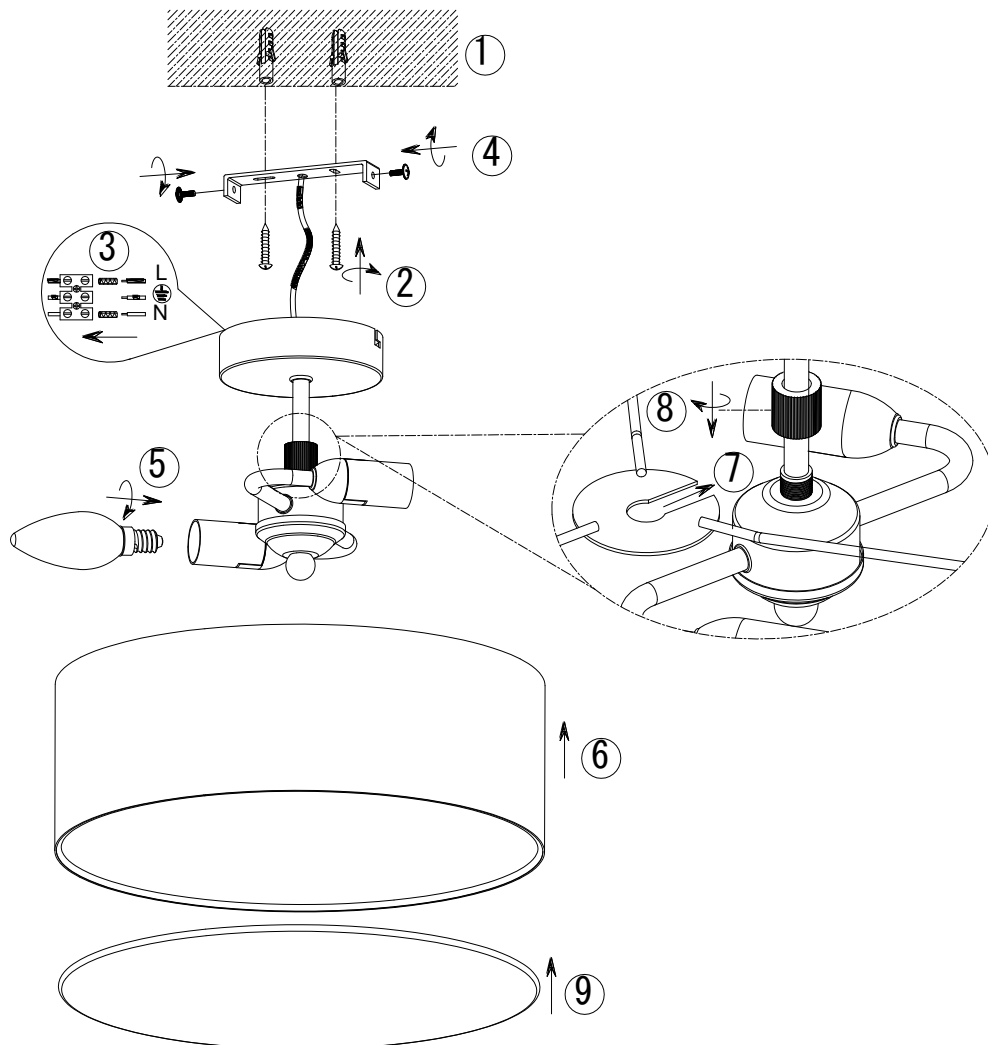

230V~50Hz
2 x E14 / max.40W

IP 20