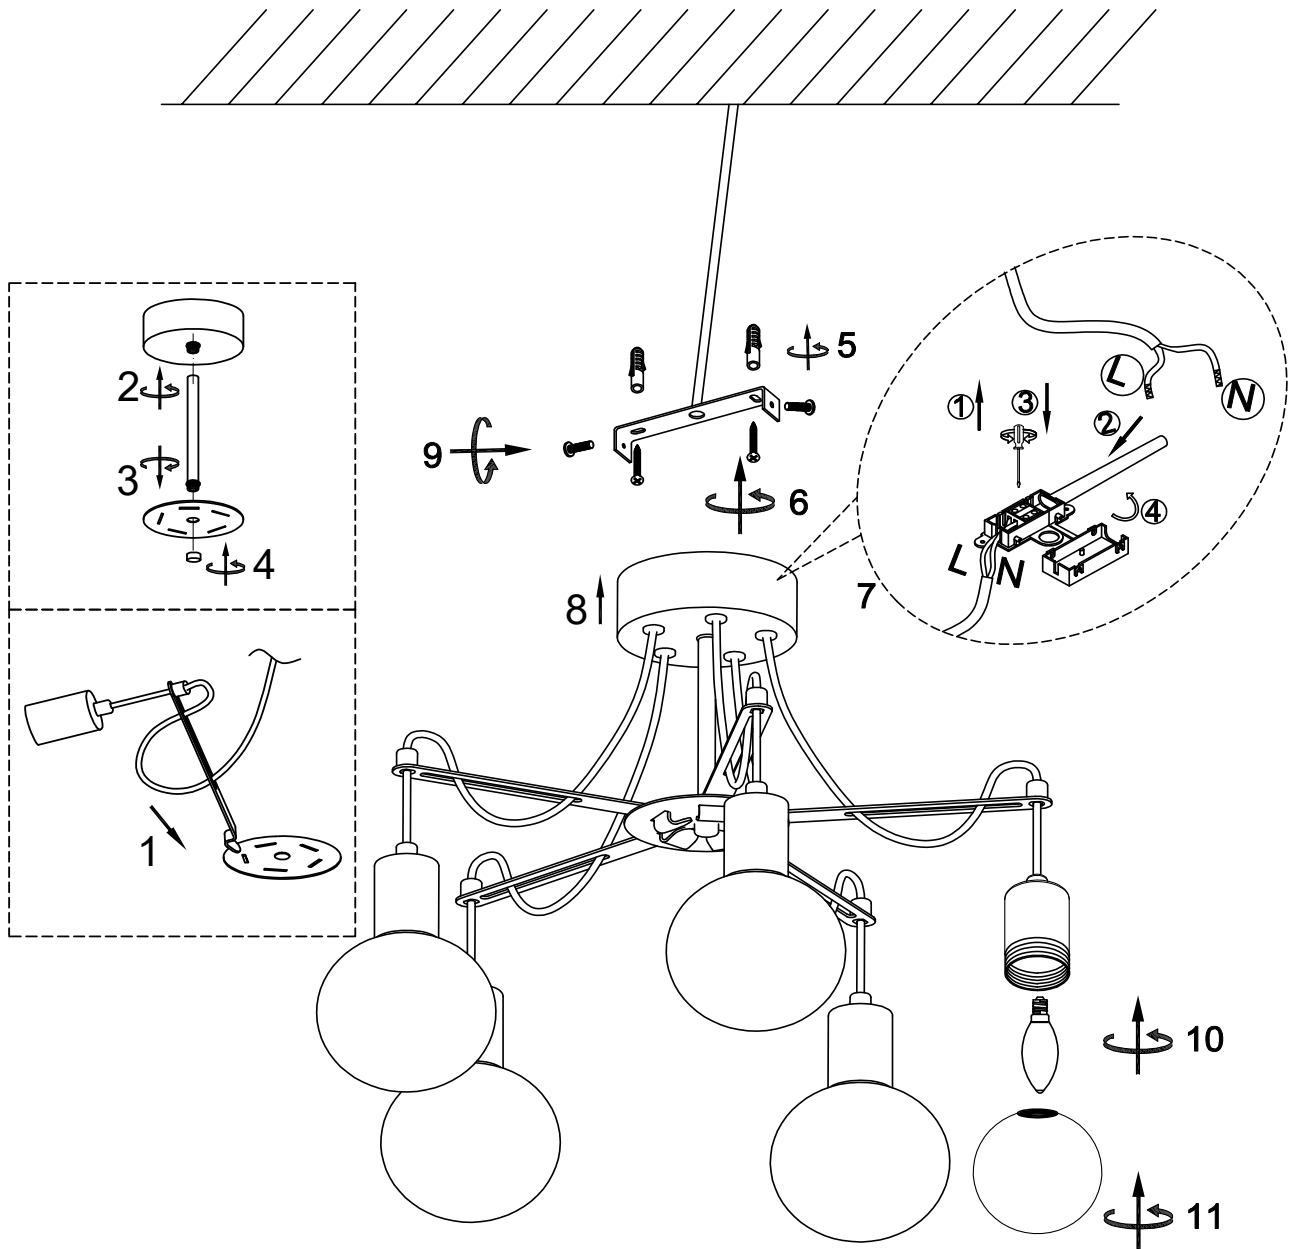

230V ~ 50Hz, 5 x E14 max.28W