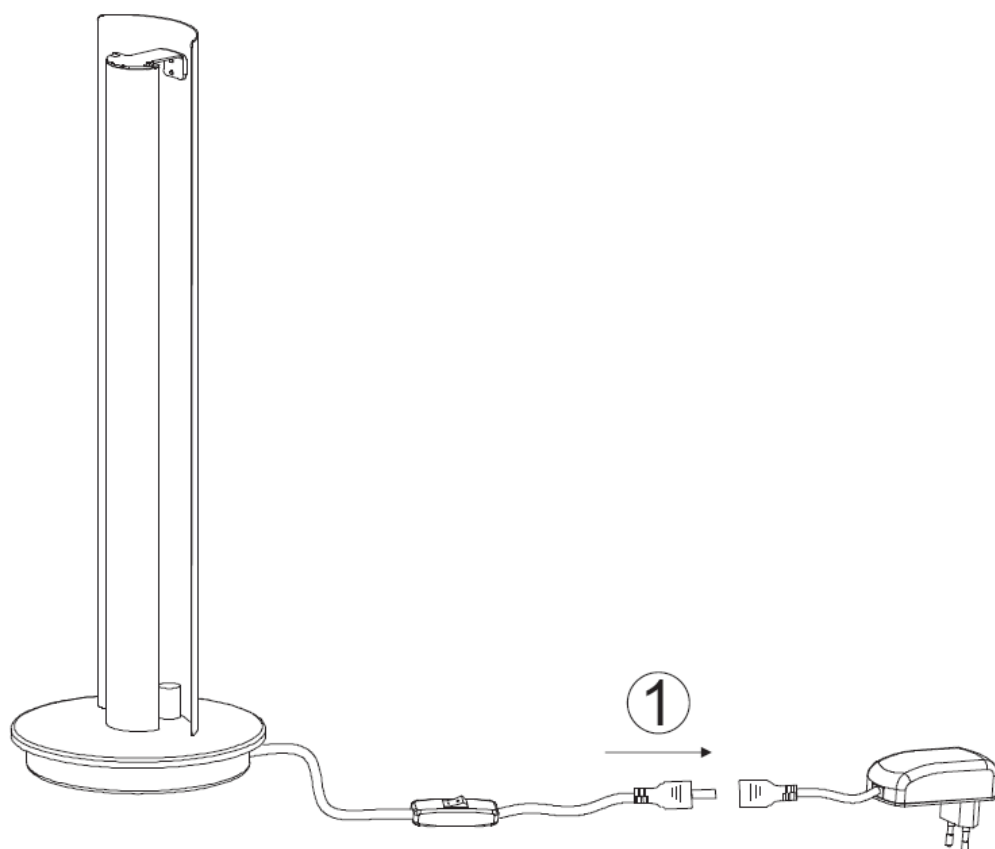

RAEE IT13020000007829

WEEE PIR2005Y354114 / 2114

EEE00708

Art.-Nr.: 574410179

230V~50Hz
1 X LED / 6.5W