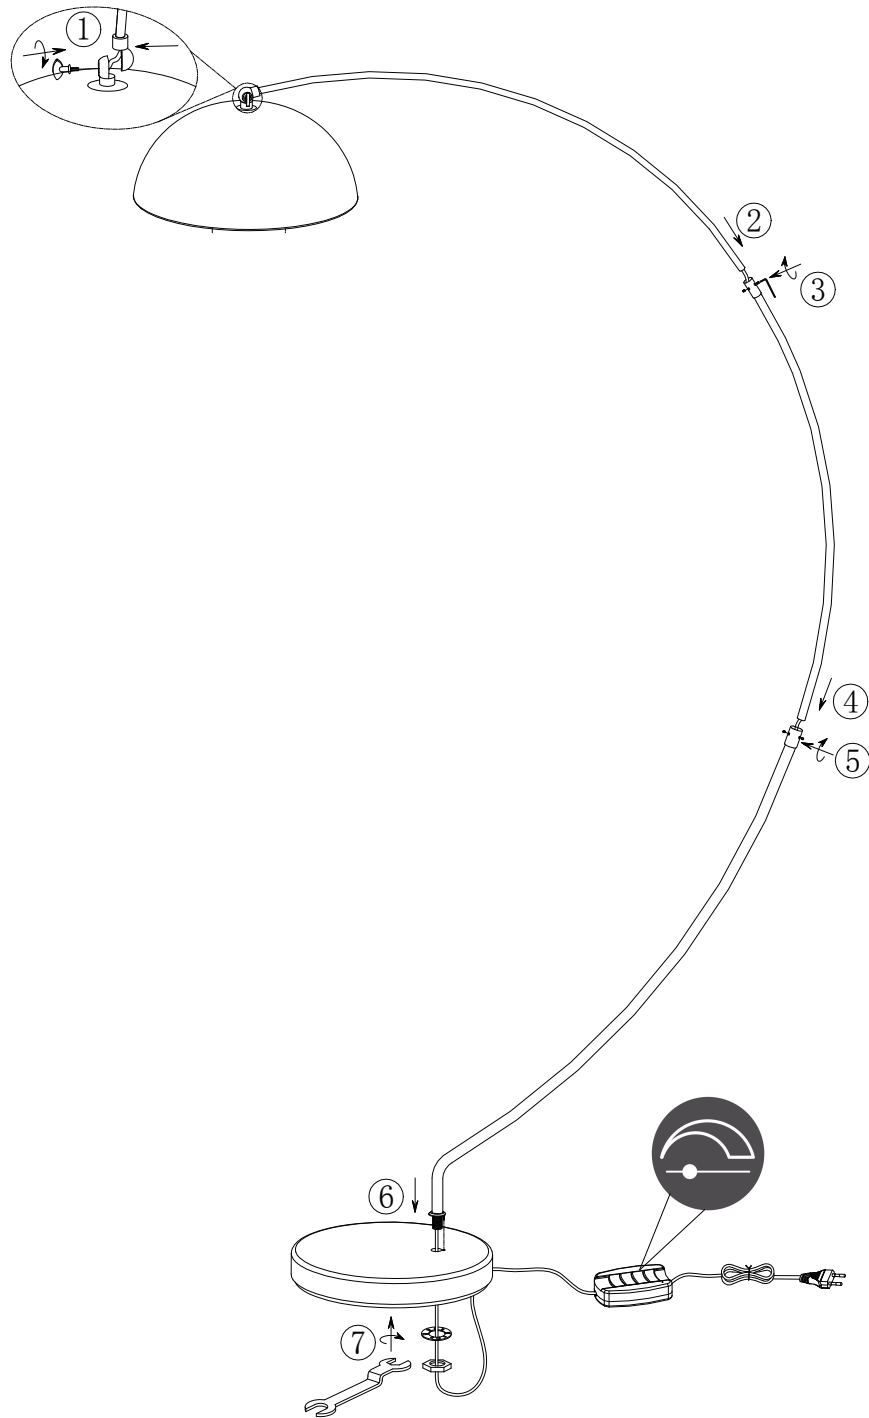

230V ~ 50Hz, 4 x LED / 4.3W