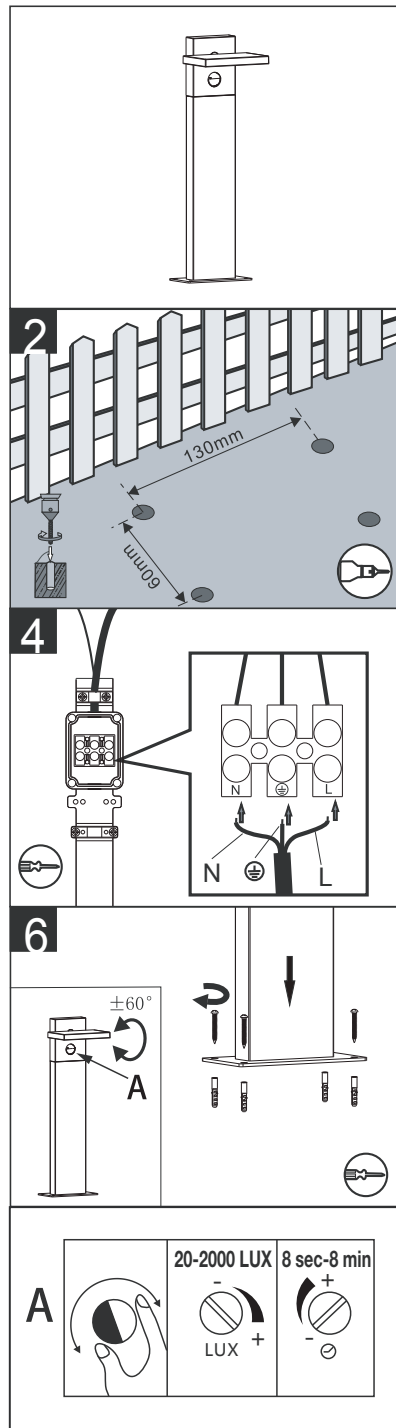

(SR) UPOZORENJE!

Prije početka montaže, pažljivo pročitajte sigurnosne upute!

230V~50Hz, 1 x LED / 8W

trio-lighting.com/
426369142