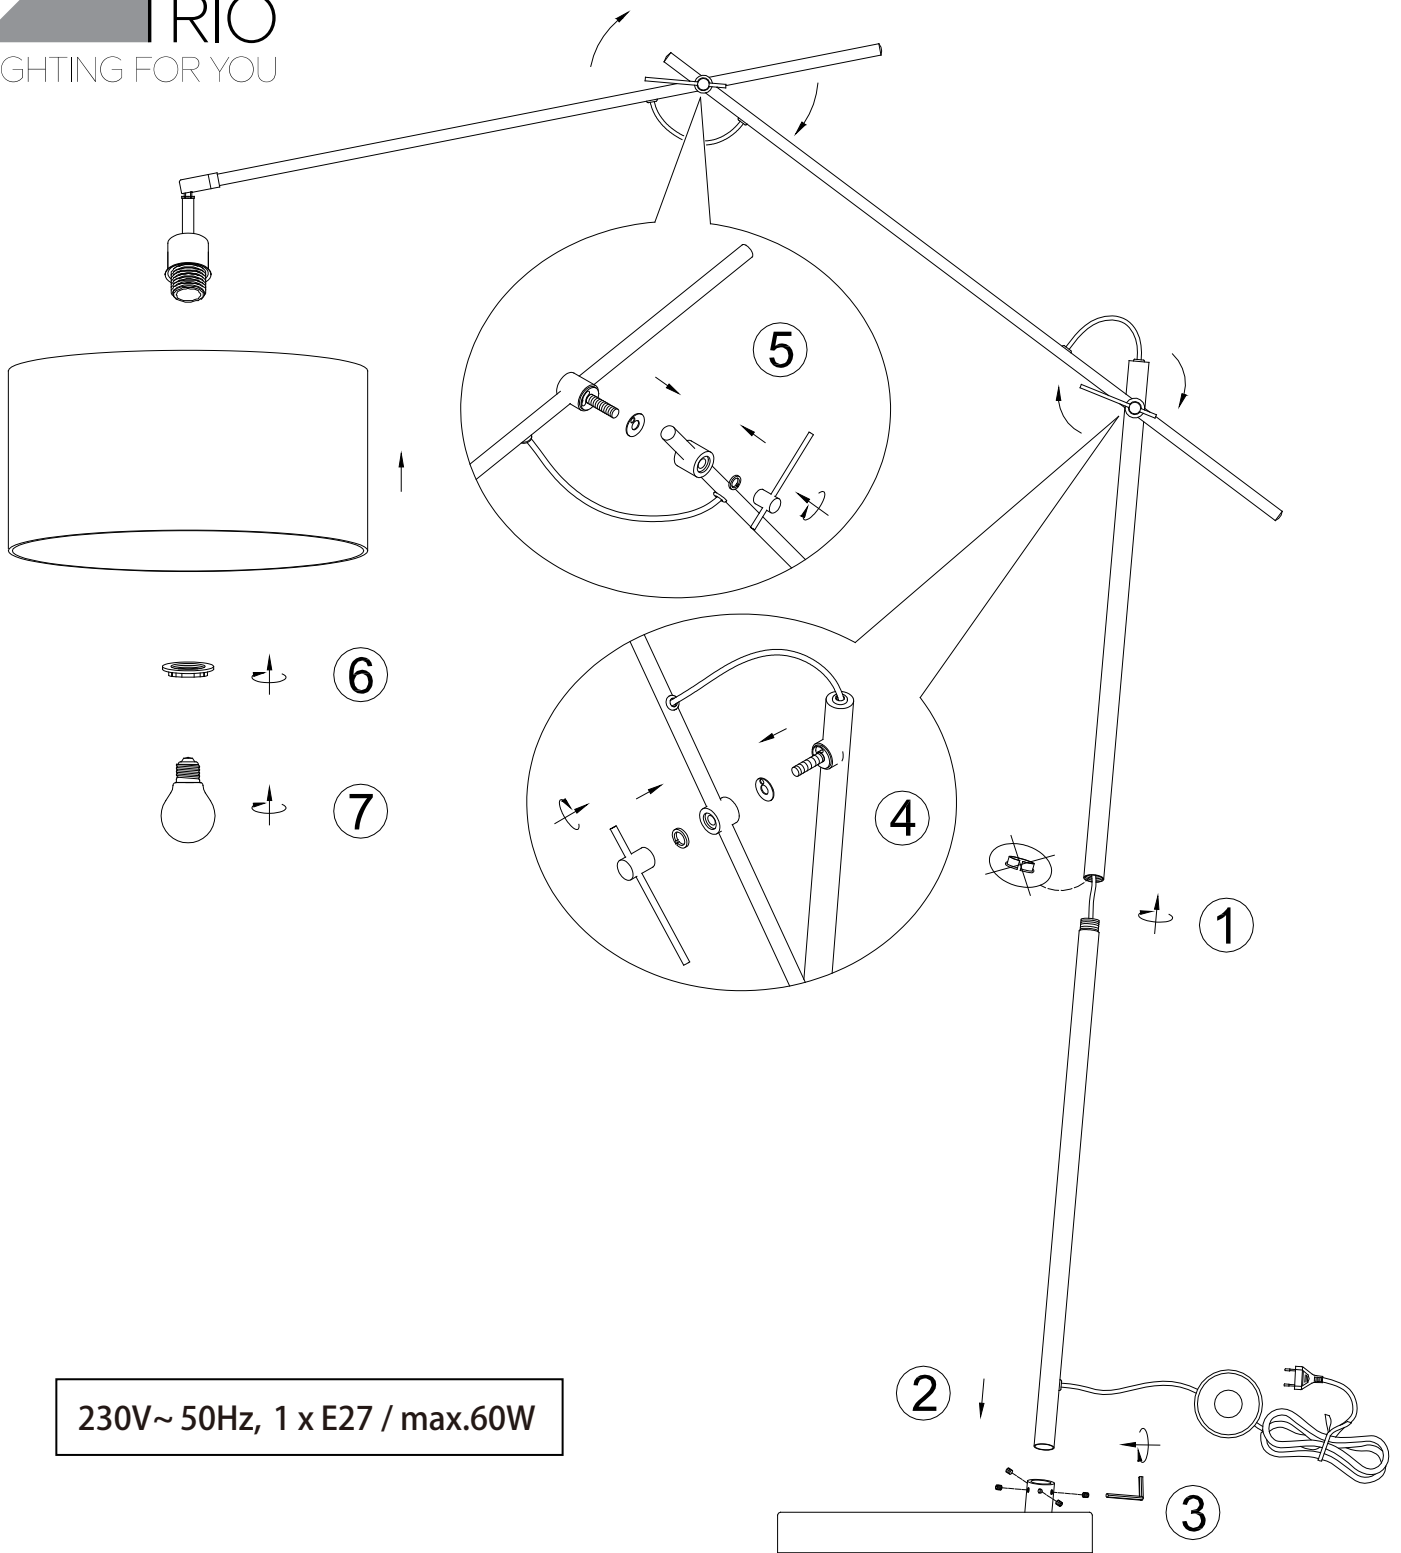

(SR) UPOZORENJE!

Prije početka montaže, pažljivo pročitajte sigurnosne upute!

230V~ 50Hz, 1 x E27 / max.60W

trio-lighting.com/
401600131