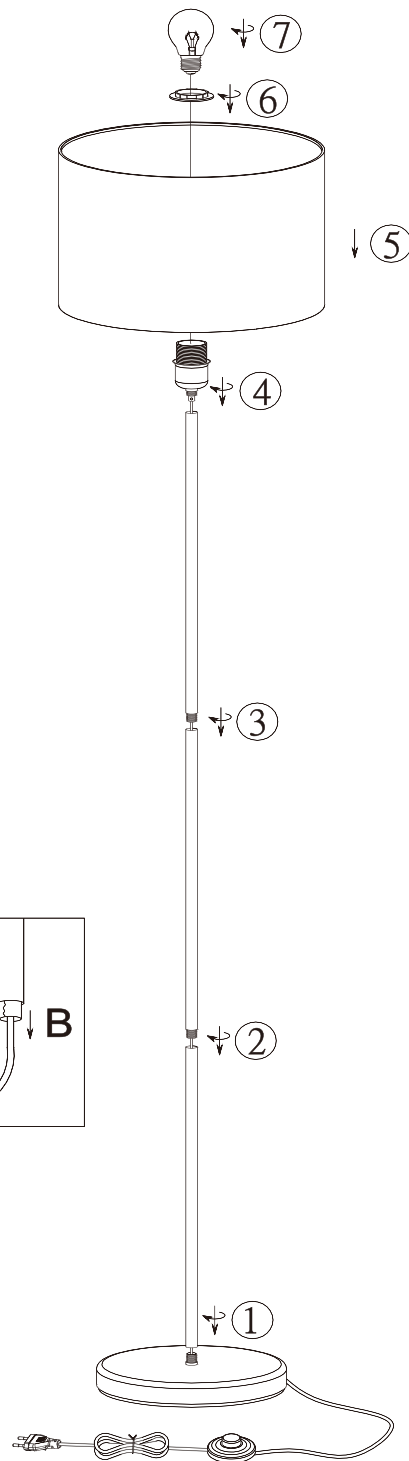

**230V ~ 50Hz, 1 x E27 / max.60W**

trio-lighting.com/  
401100101