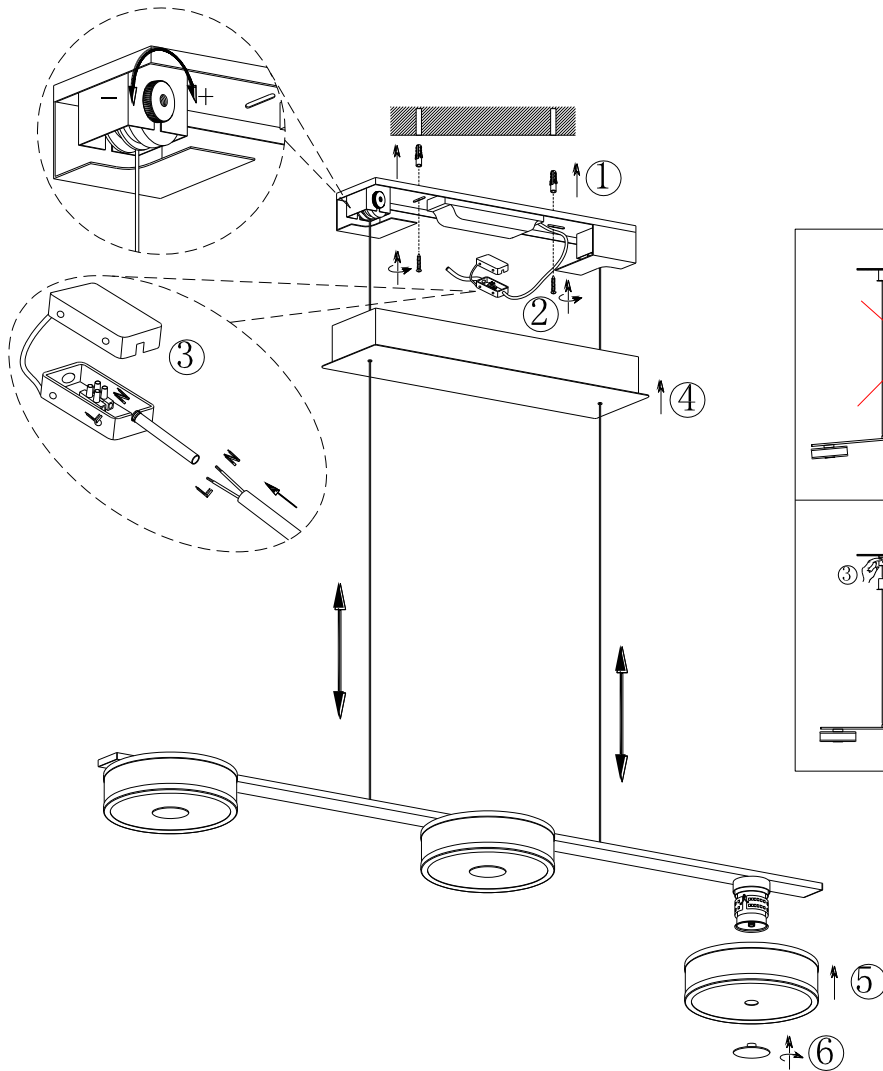

(SR) UPOZORENJE!

Prije početka montaže, pažljivo pročitajte sigurnosne upute!

230V~50Hz
3 x LED / 7.5W

trio-lighting.com/378010308