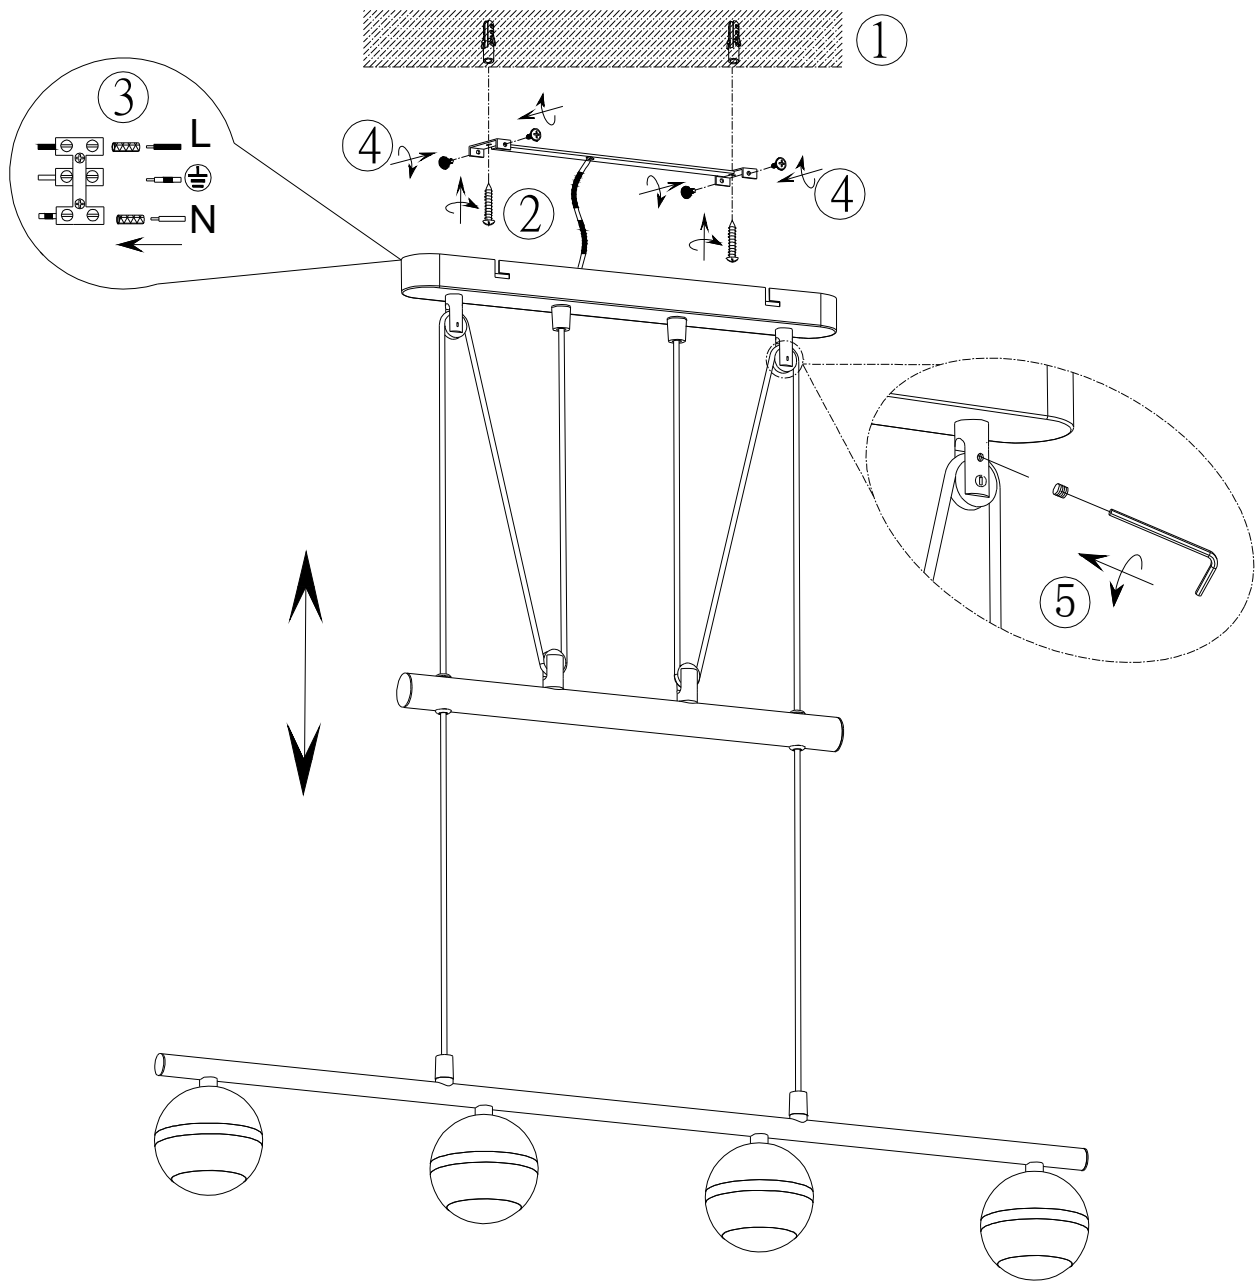

WEEE:78273666

Art.-Nr.:3282104XX

Art.-Nr.:3282104XX

230V~50Hz
4 x LED / 4.2W