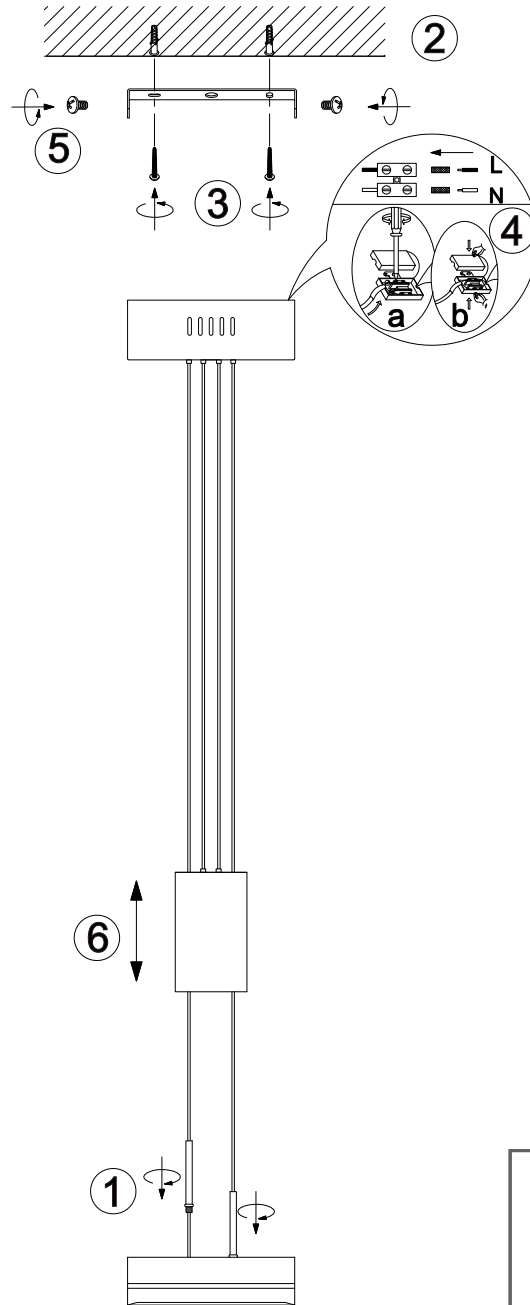

(SR) UPOZORENJE!

Prije početka montaže, pažljivo pročitajte sigurnosne upute!

230V~50Hz, 1xLED 9W

**trio-lighting.com/
326510107**