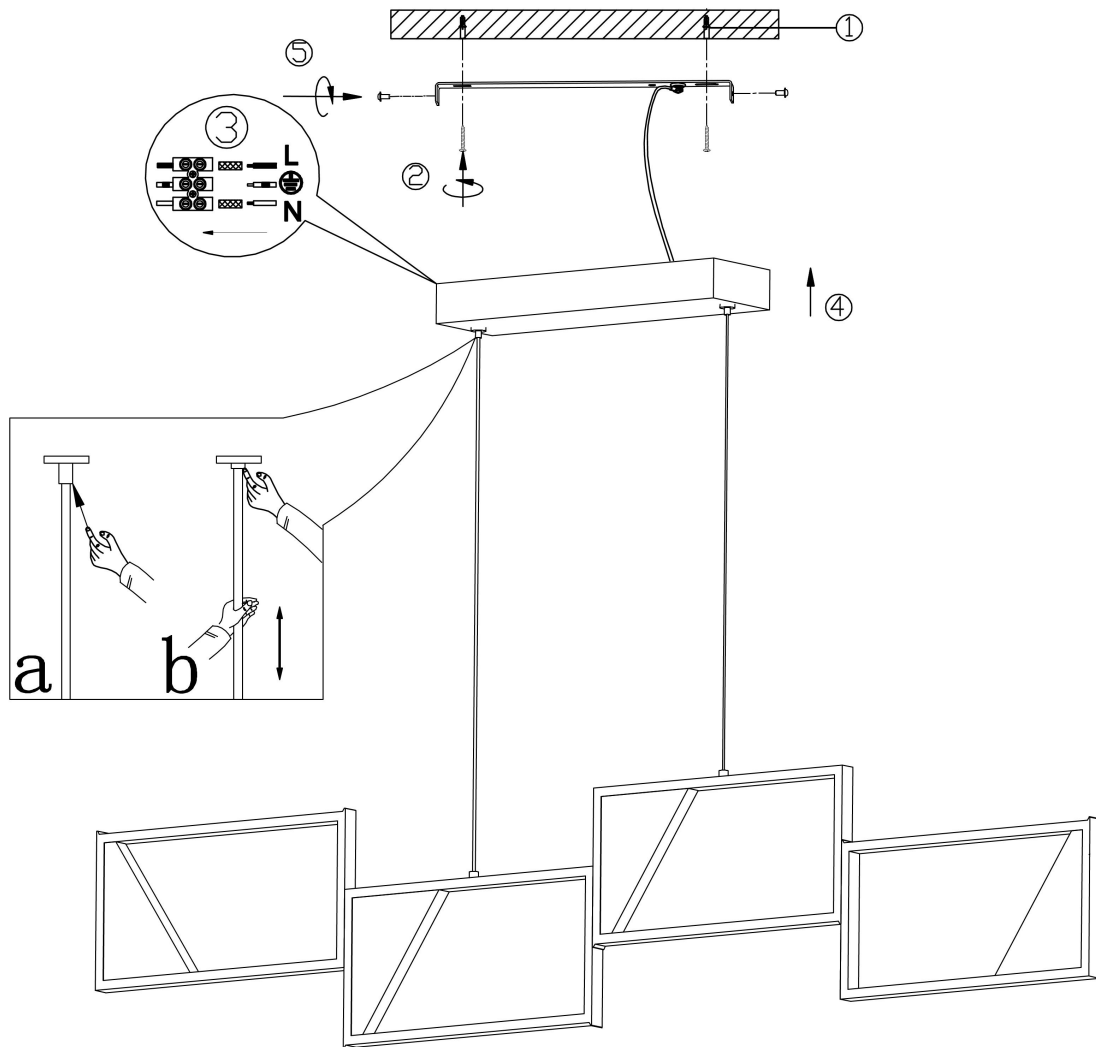

(SR) UPOZORENJE!

Prije početka montaže, pažljivo pročitajte sigurnosne upute!

230V ~ 50Hz, LED 28W

trio-lighting.com/
323210442