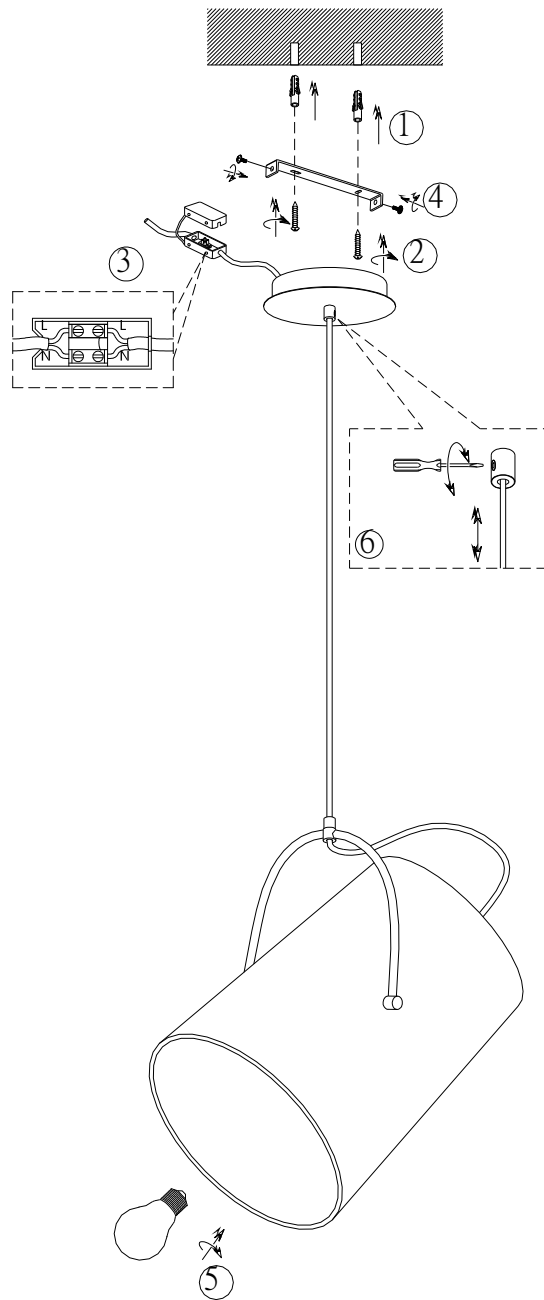

230V~50Hz
1 x E27 / max.60W

IP 20

0,5 m