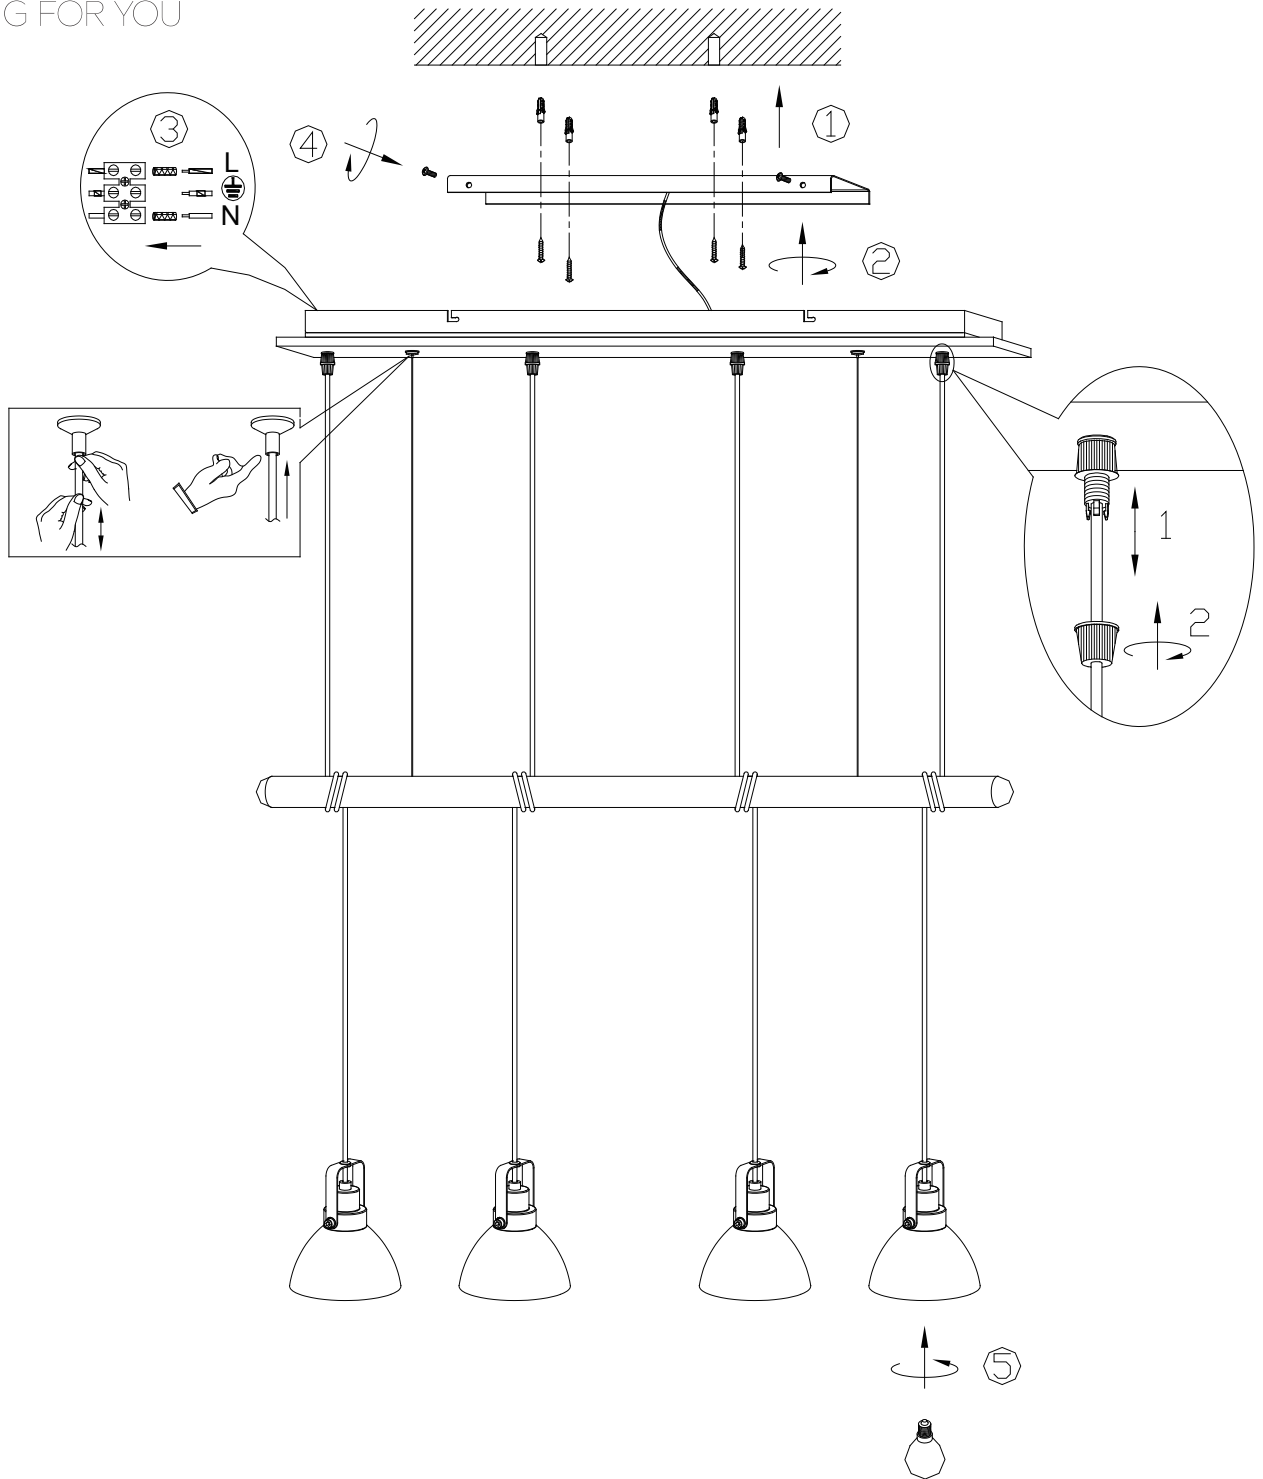

230V ~ 50Hz, 4 x E14 / 28W